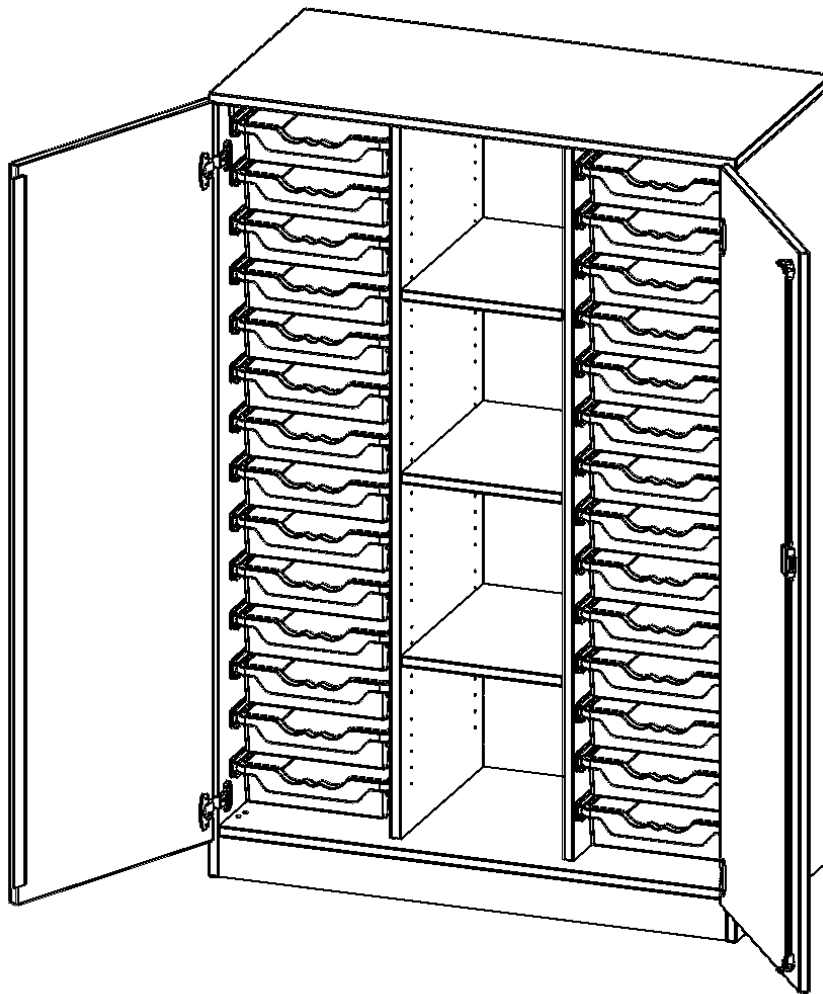

Die evo180 Regale und Schränke in verschiedenen Höhen und Breiten sind ein Kernstück unseres evo180 Schrankwandprogrammes. Die Rückwand ist als Sichrückwand ausgeführt, dementsprechend eignen sich alle evo180 Einzelregale oder Regalwände auch als Raumteiler. Der Sockel hat eine Höhe von 81 mm und ist an der Unterseite mit bodenschonenden Kunststoffgleitern ausgestattet.

Konfigurieren Sie Ihren Wunsch-Schrank, indem Sie bei den angebotenen Varianten Ihre Auswahl treffen.

Die praktischen ErgoTray Boxen sind in 2 Höhen verfügbar - es gibt hohe und flache Boxen. Wir bieten im Rahmen der evo180 Serie viele Regale und Schränke mit ErgoTray Boxen an. Dass alles zusammen passt, finden Sie auch Schränke und Regale ohne Boxen, aber in den dazu passenden Breiten. Die Sideboards bis 3,5 Ordnerhöhen sind alle wahlweise mit Sockel, fahrbar oder mit stabilen Metallmöbelstellfüßen erhältlich. Die fahrbaren Sideboards verfügen über 4 Rollen, davon sind 2 feststellbar. Die ErgoTray Boxen sind in verschiedenen Farben erhältlich.

EIGENSCHAFTEN

- ErgoTray Schrank, 4 Ordnerhöhen
- mittig 4 offene Fächer
- links und rechts je 14 flache ErgoTray Boxen
- mit Sockel, Sichrückwand
- Höhe 154 cm für Standard Ordner

Zubehör

Freistehend

Artikelnummer	E10554TKRK	
Breite / Höhe / Tiefe	1045 mm / 1540 mm / 500 mm	41.1" / 60.6" / 19.7"
Ordnerhöhen	4	
Einlegeböden	3	
Fächer	4	
Aufbewahrungsboxen	28	
Montageart	Freistehend	
Einsatzbereich	Krippe, Kindergarten, Grundschule, Weiterführende Schule, Büro und Objekt	
Material	Kunststoff, Melaminplatte	
Bauart	Abschließbar, Mittelwand, Schubladen, Untermodul	
Produktlinie	evo180	