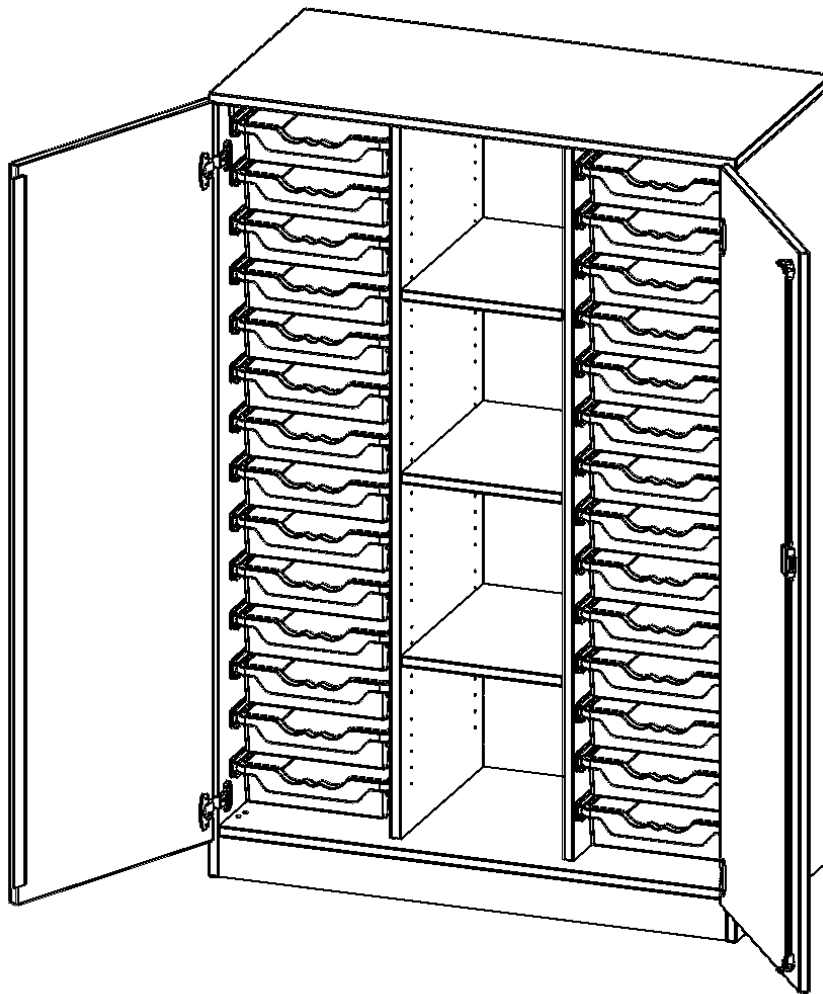

### PRODUKTBESCHREIBUNG

Die evo180 Regale und Schränke in verschiedenen Höhen und Breiten sind ein Kernstück unseres evo180 Schrankwandprogrammes. Die Rückwand ist als Sichrückwand ausgeführt, dementsprechend eignen sich alle evo180 Einzelregale oder Regalwände auch als Raumteiler. Der Sockel hat eine Höhe von 81 mm und ist an der Unterseite mit bodenschonenden Kunststoffgleitern ausgestattet.

Konfigurieren Sie Ihren Wunsch-Schrank, indem Sie bei den angebotenen Varianten Ihre Auswahl treffen.

Die praktischen ErgoTray Boxen sind in 2 Höhen verfügbar - es gibt hohe und flache Boxen. Wir bieten im Rahmen der evo180 Serie viele Regale und Schränke mit ErgoTray Boxen an. Dass alles zusammen passt, finden Sie auch Schränke und Regale ohne Boxen, aber in den dazu passenden Breiten. Die Sideboards bis 3,5 Ordnerhöhen sind alle wahlweise mit Sockel, fahrbar oder mit stabilen Metallmöbelstellfüßen erhältlich. Die fahrbaren Sideboards verfügen über 4 Rollen, davon sind 2 feststellbar. Die ErgoTray Boxen sind in verschiedenen Farben erhältlich.

### EIGENSCHAFTEN

- ErgoTray Schrank, 4 Ordnerhöhen
- mittig 4 offene Fächer
- links und rechts je 14 flache ErgoTray Boxen
- mit Sockel, Sichrückwand
- Höhe 154 cm für Standard Ordner

### Zubehör

Freistehend

Artikelnummer	E10554TKRK	
Breite / Höhe / Tiefe	1045 mm / 1540 mm / 500 mm	41.1" / 60.6" / 19.7"
Ordnerhöhen	4	
Einlegeböden	3	
Fächer	4	
Aufbewahrungsboxen	28	
Montageart	Freistehend	
Einsatzbereich	Krippe, Kindergarten, Grundschule, Weiterführende Schule, Büro und Objekt	
Material	Kunststoff, Melaminplatte	
Bauart	Abschließbar, Mittelwand, Schubladen, Untermodul	
Produktlinie	evo180	