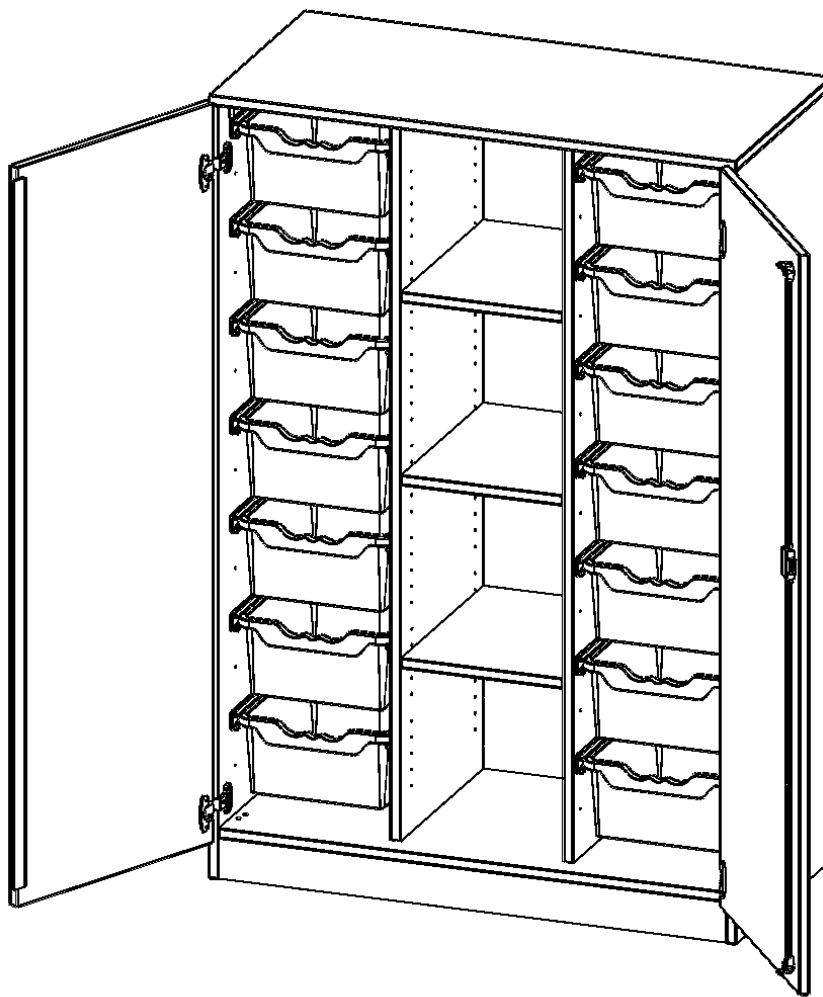

Konfigurieren Sie Ihren Wunsch-Schrank, indem Sie bei den angebotenen Varianten Ihre Auswahl treffen.

Die praktischen ErgoTray Boxen sind in 2 Höhen verfügbar - es gibt hohe und flache Boxen. Wir bieten im Rahmen der evo180 Serie viele Regale und Schränke mit ErgoTray Boxen an. Dass alles zusammen passt, finden Sie auch Schränke und Regale ohne Boxen, aber in den dazu passenden Breiten. Die Sideboards bis 3,5 Ordnerhöhen sind alle wahlweise mit Sockel, fahrbar oder mit stabilen Metallmöbelstellfüßen erhältlich. Die fahrbaren Sideboards verfügen über 4 Rollen, davon sind 2 feststellbar. Die ErgoTray Boxen sind in verschiedenen Farben erhältlich.

### EIGENSCHAFTEN

- ErgoTray Schrank, 4 Ordnerhöhen
- mittig 4 offene Fächer
- links und rechts je 7 hohe ErgoTray Boxen
- mit Sockel, Sichrückwand
- Höhe 154 cm für Standard Ordner

### Zubehör

Freistehend

|                       |   |                       |
|-----------------------|---|-----------------------|
| Artikelnummer         | E10554TGRG  |                       |
| Breite / Höhe / Tiefe | 1045 mm / 1540 mm / 500 mm  | 41.1" / 60.6" / 19.7" |
| Gewicht               | 95 kg   | 209.4 lbs             |
| Ordnerhöhen           | 4   |                       |
| Einlegeböden          | 3   |                       |
| Fächer                | 4   |                       |
| Aufbewahrungsboxen    | 14  |                       |
| Montageart            | Freistehend   |                       |
| Einsatzbereich        | Krippe, Kindergarten, Grundschule, Weiterführende Schule, Büro und Objekt |                       |
| Material              | Kunststoff, Melaminplatte   |                       |
| Bauart                | Abschließbar, Mittelwand, Schubladen, Untermodul                          |                       |
| Produktlinie          | evo180  |                       |