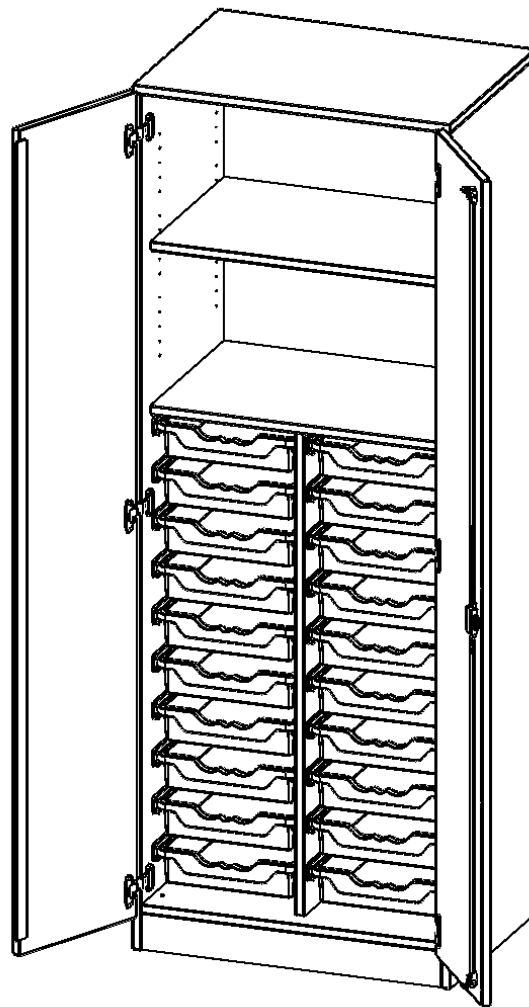

Alle Schränke werden aus melaminharzbeschichteter E1-Feinspanplatte gefertigt, die FSC zertifiziert und formaldehydfrei sind. Als Kanten verwenden wir besonders robuste 2 mm starke ABS Kanten, die unter hoher Temperatur fest verleimt werden. Bitte wählen Sie Ihr Wunschdekor aus unserer Dekorpalette aus. Die Einlegeböden sind im Raster von 32 mm verstellbar. Unsere hochwertigen Bodenträger verfügen über einen "Ausziehstop", so wird verhindert, dass Böden mit Inhalt darauf aus dem Regal oder Schrank rutschen können. Die Türen lassen sich dank 270° öffnender Scharniere an den Korpus anlegen. Sie sind mit einem Schloss verschließbar. An den Türen befindet sich eine Staublippe.

Konfigurieren Sie Ihren Wunsch-Schrank, indem Sie bei den angebotenen Varianten Ihre Auswahl treffen.

Die praktischen ErgoTray Boxen sind in 2 Höhen verfügbar - es gibt hohe und flache Boxen. Wir bieten im Rahmen der evo180 Serie viele Regale und Schränke mit ErgoTray Boxen an. Dass alles zusammen passt, finden Sie auch Schränke und Regale ohne Boxen, aber in den dazu passenden Breiten. Die Sideboards bis 3,5 Ordnerhöhen sind alle wahlweise mit Sockel, fahrbar oder mit stabilen Metallmöbelstellfüßen erhältlich. Die fahrbaren Sideboards verfügen über 4 Rollen, davon sind 2 feststellbar. Die ErgoTray Boxen sind in verschiedenen Farben erhältlich.

EIGENSCHAFTEN

- ErgoTray Schrank, 5 Ordnerhöhen
- unten 20 flache ErgoTray Boxen
- oben 2 offene Fächer
- Sichrückwand, mit Sockel
- Höhe 190 cm für Standard Ordner

Zubehör

Freistehend

Artikelnummer	E7055T3K2R	
Breite / Höhe / Tiefe	703 mm / 1900 mm / 500 mm	27.7" / 74.8" / 19.7"
Ordnerhöhen	5	
Einlegeböden	1	
Konstruktionsböden	1	
Fächer	2	
Aufbewahrungsboxen	20	
Montageart	Freistehend	
Einsatzbereich	Krippe, Kindergarten, Grundschule, Weiterführende Schule, Büro und Objekt	
Material	Kunststoff, Melaminplatte	
Bauart	Abschließbar, Mittelwand, Schubladen, Untermodul	
Produktlinie	evo180	