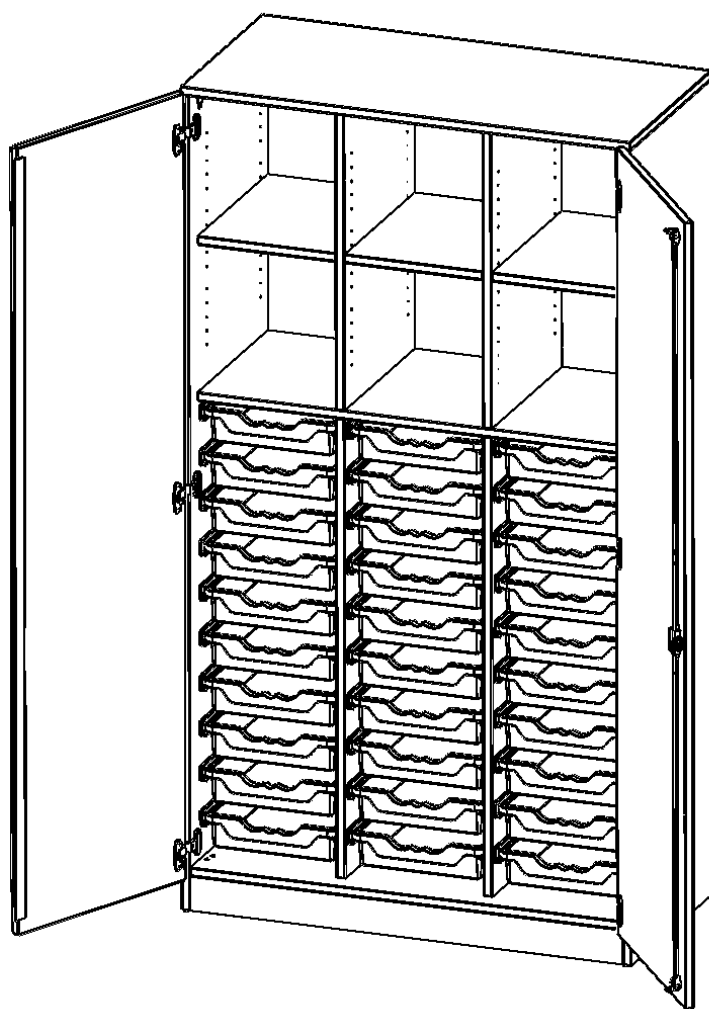

Alle Schränke werden aus melaminharzbeschichteter E1-Feinspanplatte gefertigt, die FSC zertifiziert und formaldehydfrei sind. Als Kanten verwenden wir besonders robuste 2 mm starke ABS Kanten, die unter hoher Temperatur fest verleimt werden. Bitte wählen Sie Ihr Wunschdekor aus unserer Dekorpalette aus. Die Einlegeböden sind im Raster von 32 mm verstellbar. Unsere hochwertigen Bodenträger verfügen über einen "Ausziehstop", so wird verhindert, dass Böden mit Inhalt darauf aus dem Regal oder Schrank rutschen können. Die Türen lassen sich dank 270° öffnender Scharniere an den Korpus anlegen. Sie sind mit einem Schloss verschließbar. An den Türen befindet sich eine Staublippe.

Konfigurieren Sie Ihren Wunsch-Schrank, indem Sie bei den angebotenen Varianten Ihre Auswahl treffen.

Die praktischen ErgoTray Boxen sind in 2 Höhen verfügbar - es gibt hohe und flache Boxen. Wir bieten im Rahmen der evo180 Serie viele Regale und Schränke mit ErgoTray Boxen an. Dass alles zusammen passt, finden Sie auch Schränke und Regale ohne Boxen, aber in den dazu passenden Breiten. Die Sideboards bis 3,5 Ordnerhöhen sind alle wahlweise mit Sockel, fahrbar oder mit stabilen Metallmöbelstellfüßen erhältlich. Die fahrbaren Sideboards verfügen über 4 Rollen, davon sind 2 feststellbar. Die ErgoTray Boxen sind in verschiedenen Farben erhältlich.

EIGENSCHAFTEN

- ErgoTray Schrank, 5 Ordnerhöhen
- unten 30 flache ErgoTray Boxen
- oben 6 offene Fächer
- Sichrückwand, mit Sockel, mit Mittelwänden
- Höhe 190 cm für Standard Ordner

Zubehör

Freistehend

Artikelnummer	E1055T3K2RMM	
Breite / Höhe / Tiefe	1045 mm / 1900 mm / 500 mm	41.1" / 74.8" / 19.7"
Ordnerhöhen	5	
Einlegeböden	3	
Konstruktionsböden	3	
Fächer	6	
Aufbewahrungsboxen	30	
Montageart	Freistehend	
Einsatzbereich	Krippe, Kindergarten, Grundschule, Weiterführende Schule, Büro und Objekt	
Material	Kunststoff, Melaminplatte	
Bauart	Abschließbar, Mittelwand, Schubladen, Untermodul	
Produktlinie	evo180	