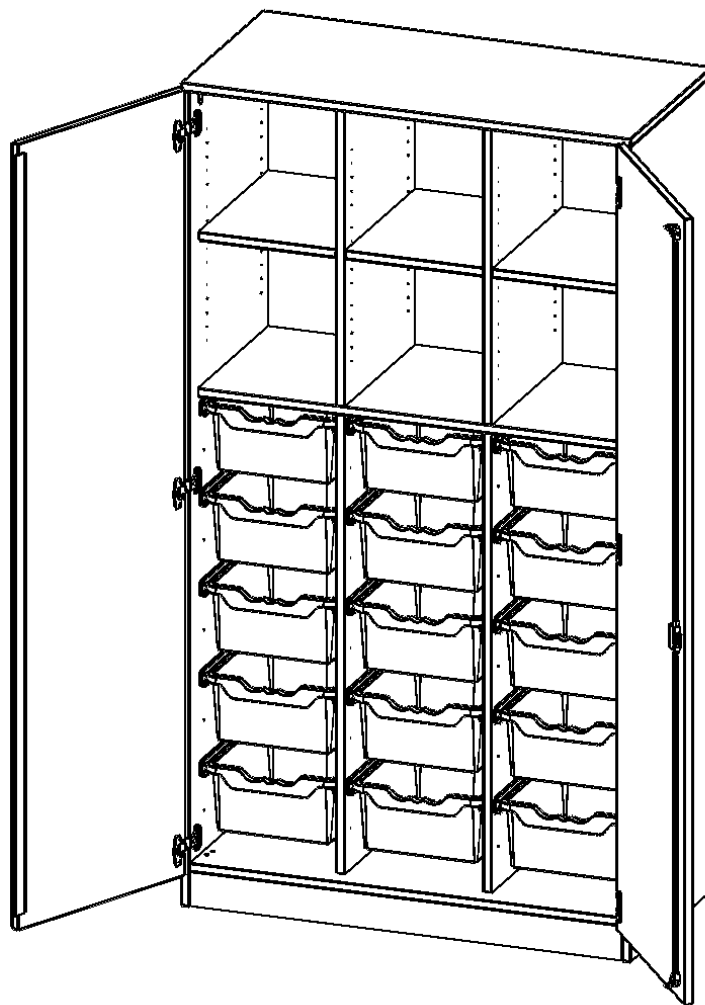

PRODUKTBESCHREIBUNG

Die evo180 Regale und Schränke in verschiedenen Höhen und Breiten sind ein Kernstück unseres evo180 Schrankwandprogrammes. Die Rückwand ist als Sichrückwand ausgeführt, dementsprechend eignen sich alle evo180 Einzelregale oder Regalwände auch als Raumteiler. Der Sockel hat eine Höhe von 81 mm und ist an der Unterseite mit bodenschonenden Kunststoffgleitern ausgestattet.

Konfigurieren Sie Ihren Wunsch-Schrank, indem Sie bei den angebotenen Varianten Ihre Auswahl treffen.

Die praktischen ErgoTray Boxen sind in 2 Höhen verfügbar - es gibt hohe und flache Boxen. Wir bieten im Rahmen der evo180 Serie viele Regale und Schränke mit ErgoTray Boxen an. Dass alles zusammen passt, finden Sie auch Schränke und Regale ohne Boxen, aber in den dazu passenden Breiten. Die Sideboards bis 3,5 Ordnerhöhen sind alle wahlweise mit Sockel, fahrbar oder mit stabilen Metallmöbelstellfüßen erhältlich. Die fahrbaren Sideboards verfügen über 4 Rollen, davon sind 2 feststellbar. Die ErgoTray Boxen sind in verschiedenen Farben erhältlich.

EIGENSCHAFTEN

- ErgoTray Schrank, 5 Ordnerhöhen
- unten 15 hohe ErgoTray Boxen
- oben 6 offene Fächer
- Sichrückwand, mit Sockel, mit Mittelwänden
- Höhe 190 cm für Standard Ordner

Zubehör

Freistehend

Artikelnummer	E1055T3G2RMM	
Breite / Höhe / Tiefe	1045 mm / 1900 mm / 500 mm	41.1" / 74.8" / 19.7"
Ordnerhöhen	5	
Einlegeböden	3	
Konstruktionsböden	3	
Fächer	6	
Aufbewahrungsboxen	15	
Montageart	Freistehend	
Einsatzbereich	Krippe, Kindergarten, Grundschule, Weiterführende Schule, Büro und Objekt	
Material	Kunststoff, Melaminplatte	
Bauart	Abschließbar, Mittelwand, Schubladen, Untermodul	
Produktlinie	evo180	