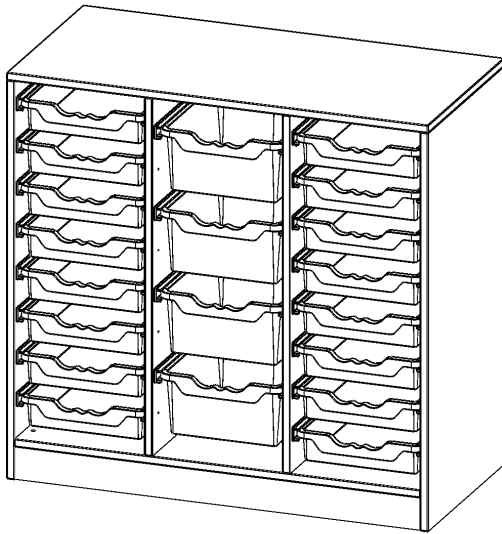

## ERGOTRAY REGAL, DREIREIHIG, 2,5 ORDNERHÖHEN - EVO180 SERIE

B/H/T: 104,5X100X50 CM, MIT SOCKEL (81 MM), RECHTS UND LINKS JE 8 FLACHE, IN DER MITTE 4 HOHE ERGOTRAY BOXEN

### PRODUKTBESCHREIBUNG

Die evo180 Regale und Schränke in verschiedenen Höhen und Breiten sind ein Kernstück unseres evo180 Schrankwandprogrammes. Die Rückwand ist als Sichtrückwand ausgeführt, dementsprechend eignen sich alle evo180 Einzelregale oder Regalwände auch als Raumteiler. Der Fußbereich hat eine Höhe von 81 mm und kann wahlweise als Sockel oder mit Rollen oder mit T-Füßen ausgestattet werden.

Konfigurieren Sie Ihr Wunschregal, indem Sie bei den angebotenen Varianten Ihre Auswahl treffen.

Die praktischen ErgoTray Boxen sind in 2 Höhen verfügbar - es gibt hohe und flache Boxen. Wir bieten im Rahmen der evo180 Serie viele Regale und Schränke mit ErgoTray Boxen an. Dass alles zusammen passt, finden Sie auch Schränke und Regale ohne Boxen, aber in den dazu passenden Breiten. Die Sideboards bis 3,5 Ordnerhöhen sind alle wahlweise mit Sockel, fahrbar oder mit stabilen Metallmöbelstellfüßen erhältlich. Die fahrbaren Sideboards verfügen über 4 Rollen, davon sind 2 feststellbar. Die ErgoTray Boxen sind in verschiedenen Farben erhältlich.

### Zubehör

Freistehend

Artikelnummer	E105525KGK	
Breite / Höhe / Tiefe	1045 mm / 1000 mm / 500 mm	41.1" / 39.4" / 19.7"
Ordnerhöhen	2	
Aufbewahrungsboxen	20	
Montageart	Freistehend	
Einsatzbereich	Krippe, Kindergarten, Grundschule, Weiterführende Schule, Büro und Objekt	
Material	Kunststoff, Melaminplatte	
Produktlinie	evo180	
Bauart	Mittelwand, Untermodul	