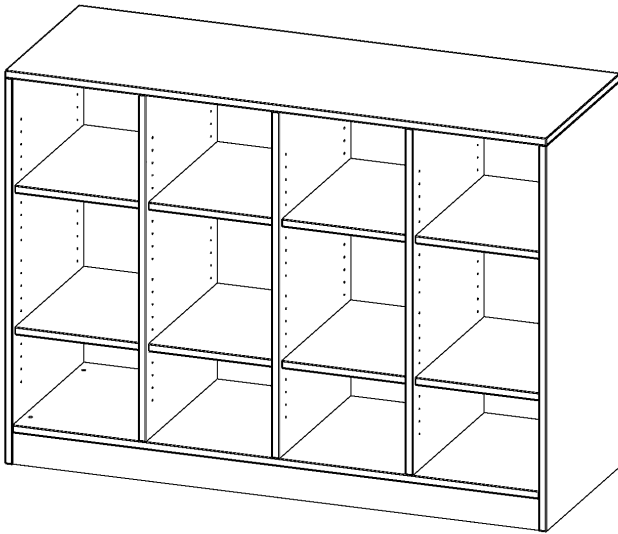

## REGAL, VIERREIHIG, 2,5 ORDNERHÖHEN - EVO180 SERIE

B/H/T: 138,7X100X50 CM, MIT SOCKEL (81 MM) UND MITTELWAND, OHNE BOXEN, 8 EINLEGEBOEDEN

### PRODUKTBESCHREIBUNG

Die evo180 Regale und Schränke in verschiedenen Höhen und Breiten sind ein Kernstück unseres evo180 Schrankwandprogrammes. Die Rückwand ist als Sichrückwand ausgeführt, dementsprechend eignen sich alle evo180 Einzelregale oder Regalwände auch als Raumteiler. Der Sockel hat eine Höhe von 81 mm und ist an der Unterseite mit bodenschonenden Kunststoffgleitern ausgestattet.

Konfigurieren Sie Ihr Wunsch Regal indem Sie bei den angebotenen Varianten Ihre Auswahl treffen.

Wir bieten im Rahmen der evo180 Serie viele Regale und Schränke mit ErgoTray Boxen an. Dass alles zusammen passt, finden Sie auch Schränke und Regale ohne Boxen, aber in den dazu passenden Breiten. Die Sideboards bis 3,5 Ordnerhöhen sind alle wahlweise mit Sockel, fahrbar oder mit stabilen Metallmöbelstellfüßen erhältlich. Die fahrbaren Sideboards verfügen über 4 Rollen, davon sind 2 feststellbar. Die ErgoTray Boxen sind in verschiedenen Farben erhältlich.

### EIGENSCHAFTEN

- ErgoTray Regal, 2,5 Ordnerhöhen
- ohne Boxen, 12 offene Fächer
- Höhe 100 cm für Standard Ordner
- mit Sockel
- Sichrückwand