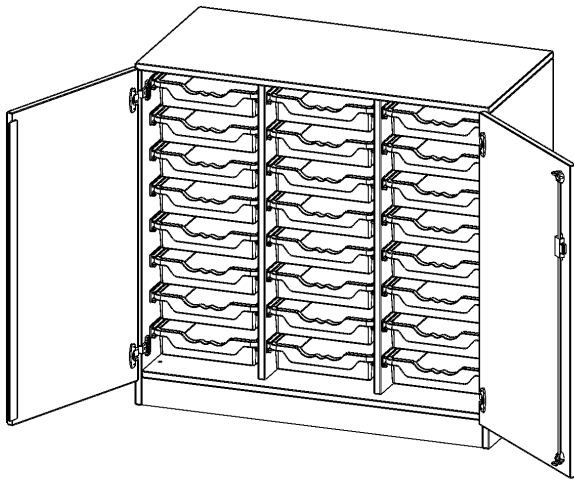

E105525TK

PRODUKTDATENBLATT
WWW.CONEN-PRODUKTE.DE

ERGOTRAY SCHRANK, DREIREIHIG, 2,5 ORDNERHÖHEN - EVO180 SERIE

B/H/T: 104,5X100X50 CM, ZWEITÜRIG, MIT SOCKEL (81 MM), MIT 24 FLACHEN ERGOTRAY BOXEN

PRODUKTBESCHREIBUNG

Unsere evo180 Regale und Schränke in verschiedenen Höhen und Breiten, sind ein Kernstück unseres evo180 Schrankwandprogrammes. Die Rückwand ist als Sichrückwand ausgeführt, dementsprechend eignen sich alle evo180 Einzelregale oder Regalwände auch als Raumteiler. Der Sockel hat eine Höhe von 81 mm und ist an der Unterseite mit bodenschonenden Kunststoffgleitern ausgestattet.

Alle Schränke werden aus melaminharzbeschichteter E1-Feinspanplatte gefertigt, welche FSC zertifiziert und formaldehydfrei sind. Als Kanten verwenden wir besonders robuste 2 mm starke ABS Kanten, die unter hoher Temperatur fest verleimt werden. Bitte wählen Sie Ihr Wunschdekor aus unserer Dekorpalette aus. Die Einlegeböden sind im Raster von 32 mm verstellbar. Unsere hochwertigen Bodenträger verfügen über einen "Ausziehstop", so wird verhindert, dass Böden mit Inhalt aus dem Regal oder Schrank rutschen können. Die Türen lassen sich dank 270° öffnender Scharniere an den Korpus anlegen. Sie sind mit einem Schloss verschließbar. An den Türen befindet sich eine Staublippe.

Konfigurieren Sie Ihren Wunsch Schrank, indem Sie bei den angebotenen Varianten Ihre Auswahl treffen.

Die praktischen ErgoTray Boxen sind in verschiedenen Farben erhältlich sowie in 2 Höhen verfügbar - es gibt hohe und flache Boxen. Wir bieten im Rahmen der evo180 Serie viele Regale und Schränke mit ErgoTray Boxen an. Damit alles zusammen passt, finden Sie auch Schränke und Regale ohne Boxen - aber in den dazu passenden Breiten. Die Sideboards bis 3,5 Ordnerhöhen sind alle wahlweise mit Sockel, fahrbar oder mit stabilen Metallmöbelstellfüßen erhältlich. Die fahrbaren Sideboards verfügen über 4 Rollen, davon sind 2 feststellbar.