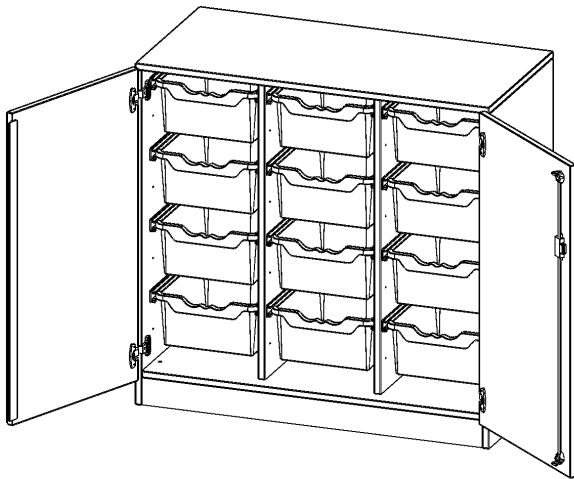

E105525TG

PRODUKTDATENBLATT
WWW.CONEN-PRODUKTE.DE

ERGOTRAY SCHRANK, DREIREIHIG, 2,5 ORDNERHÖHEN - EVO180 SERIE

B/H/T: 104,5X100X50 CM, ZWEITÜRIG, MIT SOCKEL (81 MM), MIT 12 HOHEN ERGOTRAY BOXEN

PRODUKTBESCHREIBUNG

Unsere evo180 Regale und Schränke in verschiedenen Höhen und Breiten, sind ein Kernstück unseres evo180 Schrankwandprogrammes. Die Rückwand ist als Sichrückwand ausgeführt, dementsprechend eignen sich alle evo180 Einzelregale oder Regalwände auch als Raumteiler. Der Sockel hat eine Höhe von 81 mm und ist an der Unterseite mit bodenschonenden Kunststoffgleitern ausgestattet.

Alle Schränke werden aus melaminharzbeschichteter E1-Feinspanplatte gefertigt, welche FSC zertifiziert und formaldehydfrei sind. Als Kanten verwenden wir besonders robuste 2 mm starke ABS Kanten, die unter hoher Temperatur fest verleimt werden. Bitte wählen Sie Ihr Wunschdekor aus unserer Dekorpalette aus. Die Einlegeböden sind im Raster von 32 mm verstellbar. Unsere hochwertigen Bodenträger verfügen über einen "Ausziehstop", so wird verhindert, dass Böden mit Inhalt aus dem Regal oder Schrank rutschen können. Die Türen lassen sich dank 270° öffnender Scharniere an den Korpus anlegen. Sie sind mit einem Schloss verschließbar. An den Türen befindet sich eine Staublippe.

Konfigurieren Sie Ihren Wunsch Schrank, indem Sie bei den angebotenen Varianten Ihre Auswahl treffen.

Die praktischen ErgoTray Boxen sind in verschiedenen Farben erhältlich sowie in 2 Höhen verfügbar - es gibt hohe und flache Boxen. Wir bieten im Rahmen der evo180 Serie viele Regale und Schränke mit ErgoTray Boxen an. Damit alles zusammen passt, finden Sie auch Schränke und Regale ohne Boxen - aber in den dazu passenden Breiten. Die Sideboards bis 3,5 Ordnerhöhen sind alle wahlweise mit Sockel, fahrbar oder mit stabilen Metallmöbelstellfüßen erhältlich. Die fahrbaren Sideboards verfügen über 4 Rollen, davon sind 2 feststellbar.