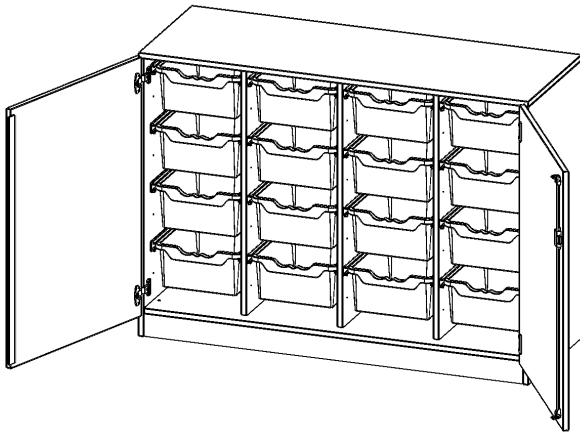

E139525TG

PRODUKTDATENBLATT
WWW.CONEN-PRODUKTE.DE

ERGOTRAY SCHRANK, VIERREIHIG, 2,5 ORDNERHÖHEN - EVO180 SERIE

B/H/T: 138,7X100X50 CM, ZWEITEILIG, ZWEITÜRIG, MIT SOCKEL (81 MM), MIT 16 HOHEN ERGOTRAY BOXEN

PRODUKTBESCHREIBUNG

Unsere evo180 Regale und Schränke in verschiedenen Höhen und Breiten, sind ein Kernstück unseres evo180 Schrankwandprogrammes. Die Rückwand ist als Sichrückwand ausgeführt, dementsprechend eignen sich alle evo180 Einzelregale oder Regalwände auch als Raumteiler. Der Sockel hat eine Höhe von 81 mm und ist an der Unterseite mit bodenschonenden Kunststoffgleitern ausgestattet.

Alle Schränke werden aus melaminharzbeschichteter E1-Feinspanplatte gefertigt, welche FSC zertifiziert und formaldehydfrei sind. Als Kanten verwenden wir besonders robuste 2 mm starke ABS Kanten, die unter hoher Temperatur fest verleimt werden. Bitte wählen Sie Ihr Wunschdekor aus unserer Dekorpalette aus. Die Einlegeböden sind im Raster von 32 mm verstellbar. Unsere hochwertigen Bodenträger verfügen über einen "Ausziehstop", so wird verhindert, dass Böden mit Inhalt aus dem Regal oder Schrank rutschen können. Die Türen lassen sich dank 270° öffnender Scharniere an den Korpus anlegen. Sie sind mit einem Schloss verschließbar. An den Türen befindet sich eine Staublippe.

Konfigurieren Sie Ihren Wunsch Schrank, indem Sie bei den angebotenen Varianten Ihre Auswahl treffen.

Die praktischen ErgoTray Boxen sind in verschiedenen Farben erhältlich sowie in 2 Höhen verfügbar - es gibt hohe und flache Boxen. Wir bieten im Rahmen der evo180 Serie viele Regale und Schränke mit ErgoTray Boxen an. Damit alles zusammen passt, finden Sie auch Schränke und Regale ohne Boxen - aber in den dazu passenden Breiten. Die Sideboards bis 3,5 Ordnerhöhen sind alle wahlweise mit Sockel, fahrbar oder mit stabilen Metallmöbelstellfüßen erhältlich. Die fahrbaren Sideboards verfügen über 4 Rollen, davon sind 2 feststellbar.