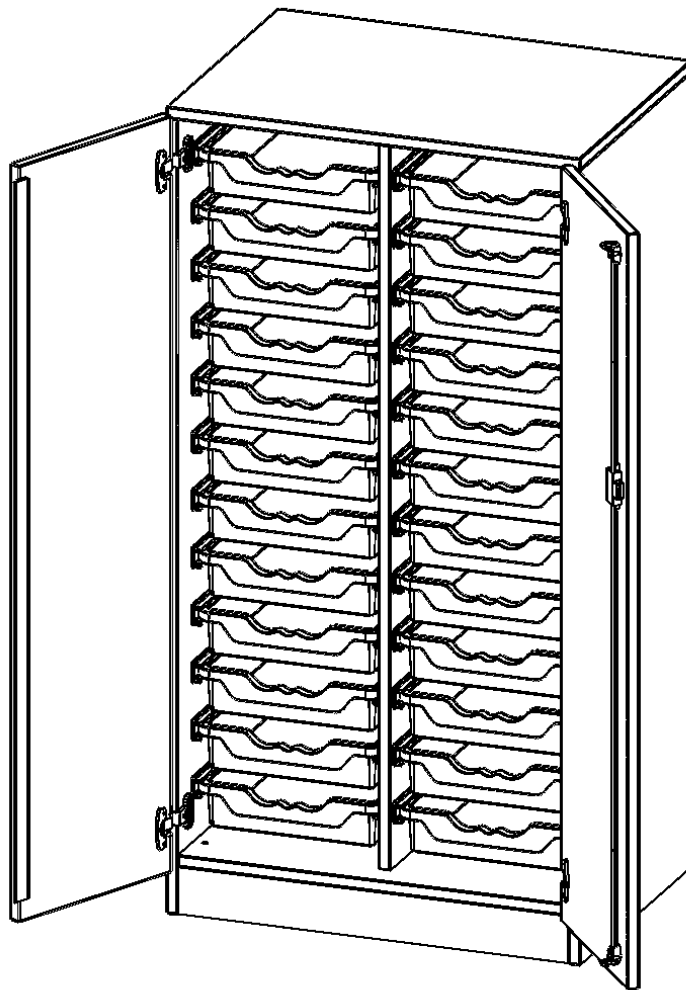

Alle Schränke werden aus melaminharzbeschichteter E1-Feinspanplatte gefertigt, die FSC zertifiziert und formaldehydfrei sind. Als Kanten verwenden wir besonders robuste 2 mm starke ABS Kanten, die unter hoher Temperatur fest verleimt werden. Bitte wählen Sie Ihr Wunschdekor aus unserer Dekorpalette aus. Die Einlegeböden sind im Raster von 32 mm verstellbar. Unsere hochwertigen Bodenträger verfügen über einen "Ausziehstop", so wird verhindert, dass Böden mit Inhalt darauf aus dem Regal oder Schrank rutschen können. Die Türen lassen sich dank 270° öffnender Scharniere an den Korpus anlegen. Sie sind mit einem Schloss verschließbar. An den Türen befindet sich eine Staublippe.

Konfigurieren Sie Ihren Wunsch-Schrank, indem Sie bei den angebotenen Varianten Ihre Auswahl treffen.

Die praktischen ErgoTray Boxen sind in 2 Höhen verfügbar - es gibt hohe und flache Boxen. Wir bieten im Rahmen der evo180 Serie viele Regale und Schränke mit ErgoTray Boxen an. Dass alles zusammen passt, finden Sie auch Schränke und Regale ohne Boxen, aber in den dazu passenden Breiten. Die Sideboards bis 3,5 Ordnerhöhen sind alle wahlweise mit Sockel, fahrbar oder mit stabilen Metallmöbelstellfüßen erhältlich. Die fahrbaren Sideboards verfügen über 4 Rollen, davon sind 2 feststellbar. Die ErgoTray Boxen sind in verschiedenen Farben erhältlich.

EIGENSCHAFTEN

- ErgoTray Schrank, 3,5 Ordnerhöhen
- mit 24 flachen ErgoTray Boxen
- mit Sockel
- Sichrückwand
- Höhe 136 cm für Standard Ordner

Zubehör

Freistehend

Artikelnummer	E70535TK	
Breite / Höhe / Tiefe	703 mm / 1360 mm / 500 mm	27.7" / 53.5" / 19.7"
Ordnerhöhen	3	
Aufbewahrungsboxen	24	
Montageart	Freistehend	
Einsatzbereich	Krippe, Kindergarten, Grundschule, Weiterführende Schule, Büro und Objekt	
Material	Kunststoff, Melaminplatte	
Bauart	Abschließbar, Mittelwand, Schubladen, Untermodul	
Produktlinie	evo180	