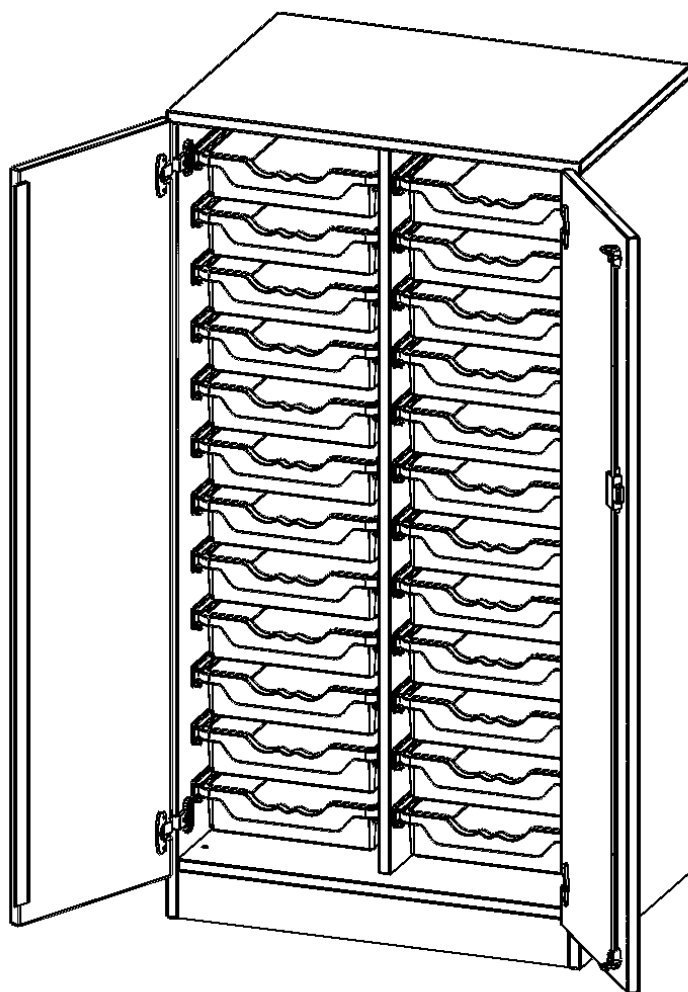

Alle Schränke werden aus melaminharzbeschichteter E1-Feinspanplatte gefertigt, die FSC zertifiziert und formaldehydfrei sind. Als Kanten verwenden wir besonders robuste 2 mm starke ABS Kanten, die unter hoher Temperatur fest verleimt werden. Bitte wählen Sie Ihr Wunschdekor aus unserer Dekorpalette aus. Die Einlegeböden sind im Raster von 32 mm verstellbar. Unsere hochwertigen Bodenträger verfügen über einen "Ausziehstop", so wird verhindert, dass Böden mit Inhalt darauf aus dem Regal oder Schrank rutschen können. Die Türen lassen sich dank 270° öffnender Scharniere an den Korpus anlegen. Sie sind mit einem Schloss verschließbar. An den Türen befindet sich eine Staublippe.

Konfigurieren Sie Ihren Wunsch-Schrank, indem Sie bei den angebotenen Varianten Ihre Auswahl treffen.

Die praktischen ErgoTray Boxen sind in 2 Höhen verfügbar - es gibt hohe und flache Boxen. Wir bieten im Rahmen der evo180 Serie viele Regale und Schränke mit ErgoTray Boxen an. Dass alles zusammen passt, finden Sie auch Schränke und Regale ohne Boxen, aber in den dazu passenden Breiten. Die Sideboards bis 3,5 Ordnerhöhen sind alle wahlweise mit Sockel, fahrbar oder mit stabilen Metallmöbelstellfüßen erhältlich. Die fahrbaren Sideboards verfügen über 4 Rollen, davon sind 2 feststellbar. Die ErgoTray Boxen sind in verschiedenen Farben erhältlich.

EIGENSCHAFTEN

- ErgoTray Schrank, 3,5 Ordnerhöhen
- mit 24 flachen ErgoTray Boxen
- mit Sockel
- Sichrückwand
- Höhe 136 cm für Standard Ordner

Zubehör

Freistehend

Artikelnummer	E70535TK	
Breite / Höhe / Tiefe	703 mm / 1360 mm / 500 mm	27.7" / 53.5" / 19.7"
Ordnerhöhen	3	
Aufbewahrungsboxen	24	
Montageart	Freistehend	
Einsatzbereich	Krippe, Kindergarten, Grundschule, Weiterführende Schule, Büro und Objekt	
Material	Kunststoff, Melaminplatte	
Bauart	Abschließbar, Mittelwand, Schubladen, Untermodul	
Produktlinie	evo180	