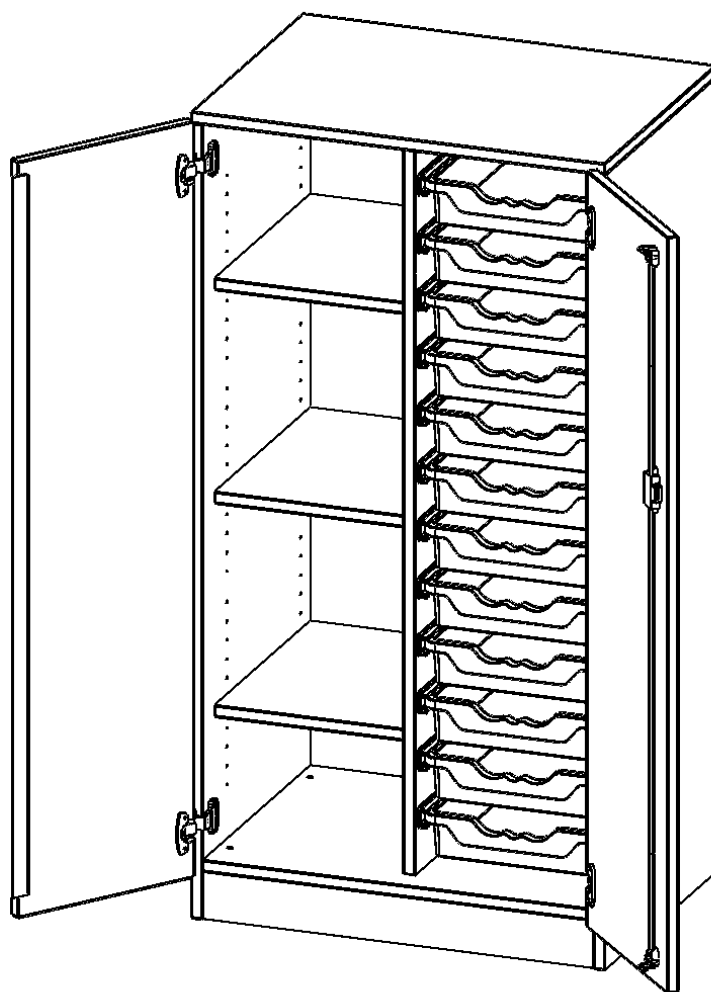

Alle Schränke werden aus melaminharzbeschichteter E1-Feinspanplatte gefertigt, die FSC zertifiziert und formaldehydfrei sind. Als Kanten verwenden wir besonders robuste 2 mm starke ABS Kanten, die unter hoher Temperatur fest verleimt werden. Bitte wählen Sie Ihr Wunschdekor aus unserer Dekorpalette aus. Die Einlegeböden sind im Raster von 32 mm verstellbar. Unsere hochwertigen Bodenträger verfügen über einen "Ausziehstop", so wird verhindert, dass Böden mit Inhalt darauf aus dem Regal oder Schrank rutschen können. Die Türen lassen sich dank 270° öffnender Scharniere an den Korpus anlegen. Sie sind mit einem Schloss verschließbar. An den Türen befindet sich eine Staublippe.

Konfigurieren Sie Ihren Wunsch-Schrank, indem Sie bei den angebotenen Varianten Ihre Auswahl treffen.

Die praktischen ErgoTray Boxen sind in 2 Höhen verfügbar - es gibt hohe und flache Boxen. Wir bieten im Rahmen der evo180 Serie viele Regale und Schränke mit ErgoTray Boxen an. Dass alles zusammen passt, finden Sie auch Schränke und Regale ohne Boxen, aber in den dazu passenden Breiten. Die Sideboards bis 3,5 Ordnerhöhen sind alle wahlweise mit Sockel, fahrbar oder mit stabilen Metallmöbelstellfüßen erhältlich. Die fahrbaren Sideboards verfügen über 4 Rollen, davon sind 2 feststellbar. Die ErgoTray Boxen sind in verschiedenen Farben erhältlich.

EIGENSCHAFTEN

- ErgoTray Schrank, 3,5 Ordnerhöhen
- links 4 offene Fächer, rechts 12 flache ErgoTray Boxen
- mit Sockel
- Sichrückwand
- Höhe 136 cm für Standard Ordner

Zubehör

Freistehend

Artikelnummer	E70535TRK	
Breite / Höhe / Tiefe	703 mm / 1360 mm / 500 mm	27.7" / 53.5" / 19.7"
Ordnerhöhen	3	
Einlegeböden	3	
Fächer	4	
Aufbewahrungsboxen	12	
Montageart	Freistehend	
Einsatzbereich	Krippe, Kindergarten, Grundschule, Weiterführende Schule, Büro und Objekt	
Material	Kunststoff, Melaminplatte	
Bauart	Abschließbar, Mittelwand, Schubladen, Untermodul	
Produktlinie	evo180	