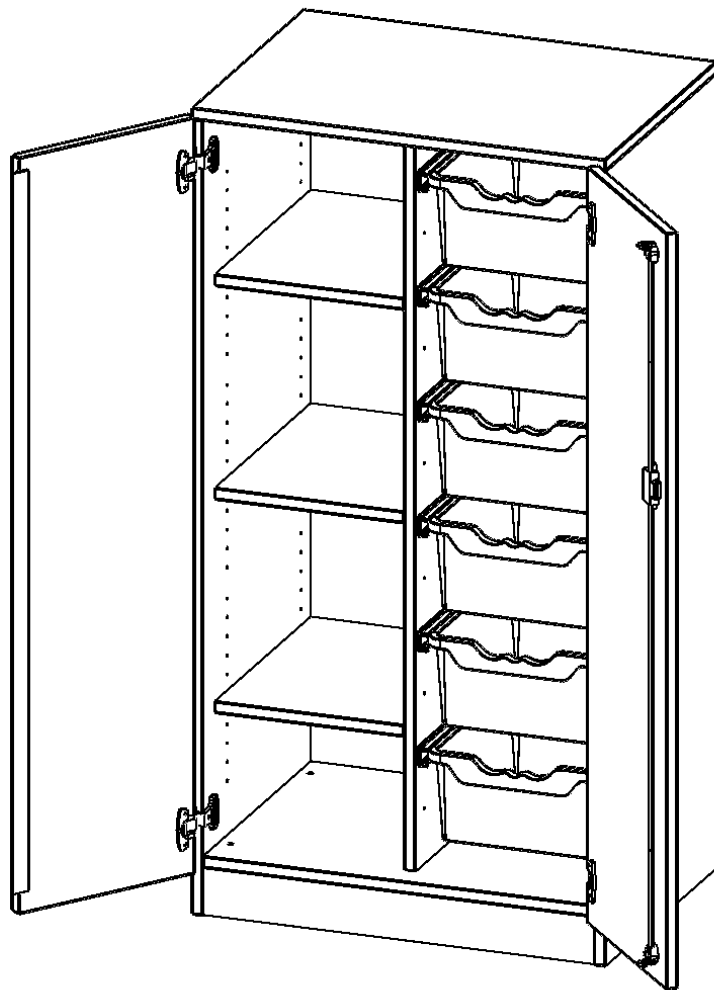

Alle Schränke werden aus melaminharzbeschichteter E1-Feinspanplatte gefertigt, die FSC zertifiziert und formaldehydfrei sind. Als Kanten verwenden wir besonders robuste 2 mm starke ABS Kanten, die unter hoher Temperatur fest verleimt werden. Bitte wählen Sie Ihr Wunschdekor aus unserer Dekorpalette aus. Die Einlegeböden sind im Raster von 32 mm verstellbar. Unsere hochwertigen Bodenträger verfügen über einen "Ausziehstop", so wird verhindert, dass Böden mit Inhalt darauf aus dem Regal oder Schrank rutschen können. Die Türen lassen sich dank 270° öffnender Scharniere an den Korpus anlegen. Sie sind mit einem Schloss verschließbar. An den Türen befindet sich eine Staublippe.

Konfigurieren Sie Ihren Wunsch-Schrank, indem Sie bei den angebotenen Varianten Ihre Auswahl treffen.

Die praktischen ErgoTray Boxen sind in 2 Höhen verfügbar - es gibt hohe und flache Boxen. Wir bieten im Rahmen der evo180 Serie viele Regale und Schränke mit ErgoTray Boxen an. Dass alles zusammen passt, finden Sie auch Schränke und Regale ohne Boxen, aber in den dazu passenden Breiten. Die Sideboards bis 3,5 Ordnerhöhen sind alle wahlweise mit Sockel, fahrbar oder mit stabilen Metallmöbelstellfüßen erhältlich. Die fahrbaren Sideboards verfügen über 4 Rollen, davon sind 2 feststellbar. Die ErgoTray Boxen sind in verschiedenen Farben erhältlich.

EIGENSCHAFTEN

- ErgoTray Schrank, 3,5 Ordnerhöhen
- links 4 offene Fächer, rechts 6 hohe ErgoTray Boxen
- mit Sockel
- Sichrückwand
- Höhe 136 cm für Standard Ordner

Zubehör

Freistehend

Artikelnummer	E70535TRG	
Breite / Höhe / Tiefe	703 mm / 1360 mm / 500 mm	27.7" / 53.5" / 19.7"
Ordnerhöhen	3	
Einlegeböden	3	
Fächer	4	
Aufbewahrungsboxen	6	
Montageart	Freistehend	
Einsatzbereich	Krippe, Kindergarten, Grundschule, Weiterführende Schule, Büro und Objekt	
Material	Kunststoff, Melaminplatte	
Bauart	Abschließbar, Mittelwand, Schubladen, Untermodul	
Produktlinie	evo180	