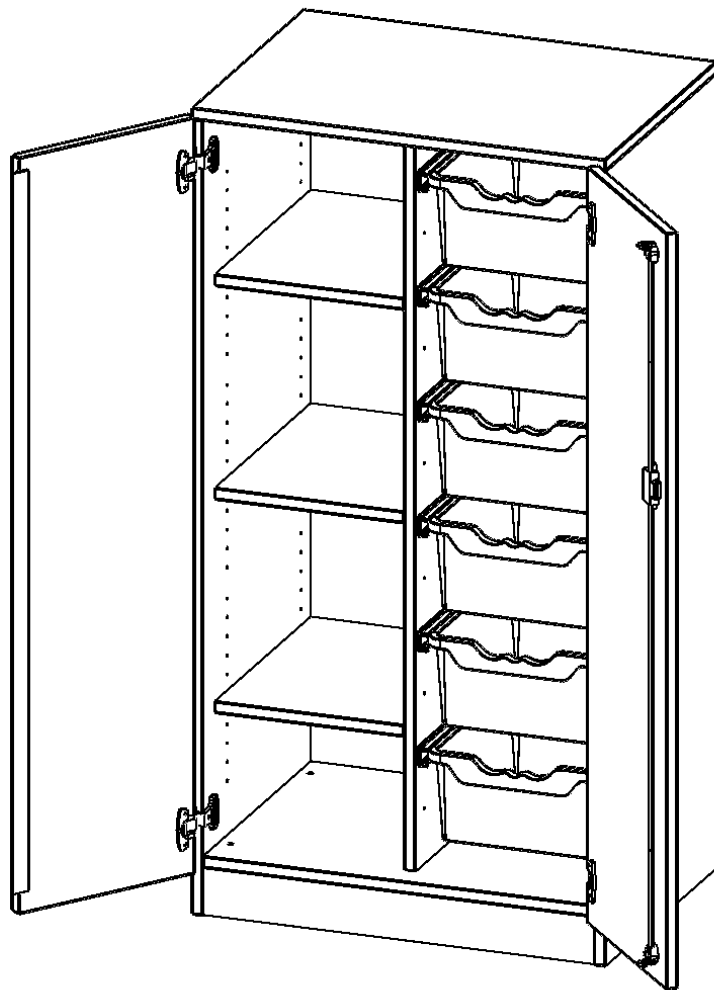

Konfigurieren Sie Ihren Wunsch-Schrank, indem Sie bei den angebotenen Varianten Ihre Auswahl treffen.

Die praktischen ErgoTray Boxen sind in 2 Höhen verfügbar - es gibt hohe und flache Boxen. Wir bieten im Rahmen der evo180 Serie viele Regale und Schränke mit ErgoTray Boxen an. Dass alles zusammen passt, finden Sie auch Schränke und Regale ohne Boxen, aber in den dazu passenden Breiten. Die Sideboards bis 3,5 Ordnerhöhen sind alle wahlweise mit Sockel, fahrbar oder mit stabilen Metallmöbelstellfüßen erhältlich. Die fahrbaren Sideboards verfügen über 4 Rollen, davon sind 2 feststellbar. Die ErgoTray Boxen sind in verschiedenen Farben erhältlich.

### EIGENSCHAFTEN

- ErgoTray Schrank, 3,5 Ordnerhöhen
- links 4 offene Fächer, rechts 6 hohe ErgoTray Boxen
- mit Sockel
- Sichrückwand
- Höhe 136 cm für Standard Ordner

### Zubehör

Freistehend

|                       |   |                       |
|-----------------------|---|-----------------------|
| Artikelnummer         | E70535TRG   |                       |
| Breite / Höhe / Tiefe | 703 mm / 1360 mm / 500 mm   | 27.7" / 53.5" / 19.7" |
| Ordnerhöhen           | 3   |                       |
| Einlegeböden          | 3   |                       |
| Fächer                | 4   |                       |
| Aufbewahrungsboxen    | 6   |                       |
| Montageart            | Freistehend   |                       |
| Einsatzbereich        | Krippe, Kindergarten, Grundschule, Weiterführende Schule, Büro und Objekt |                       |
| Material              | Kunststoff, Melaminplatte   |                       |
| Bauart                | Abschließbar, Mittelwand, Schubladen, Untermodul                          |                       |
| Produktlinie          | evo180  |                       |