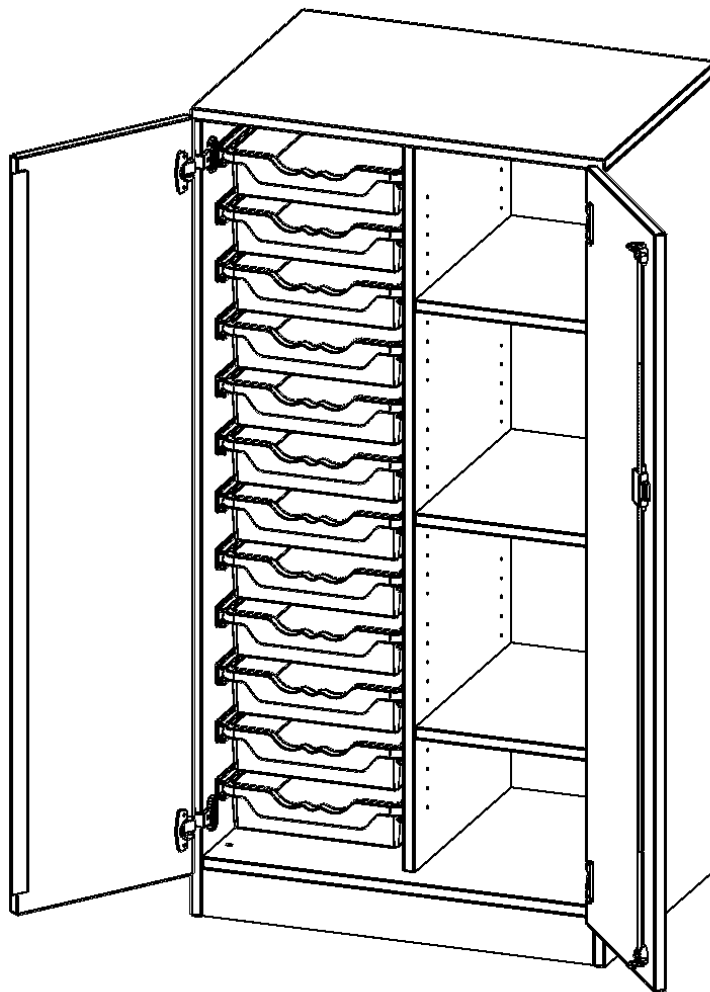

Alle Schränke werden aus melaminharzbeschichteter E1-Feinspanplatte gefertigt, die FSC zertifiziert und formaldehydfrei sind. Als Kanten verwenden wir besonders robuste 2 mm starke ABS Kanten, die unter hoher Temperatur fest verleimt werden. Bitte wählen Sie Ihr Wunschdekor aus unserer Dekorpalette aus. Die Einlegeböden sind im Raster von 32 mm verstellbar. Unsere hochwertigen Bodenträger verfügen über einen "Ausziehstop", so wird verhindert, dass Böden mit Inhalt darauf aus dem Regal oder Schrank rutschen können. Die Türen lassen sich dank 270° öffnender Scharniere an den Korpus anlegen. Sie sind mit einem Schloss verschließbar. An den Türen befindet sich eine Staublippe.

Konfigurieren Sie Ihren Wunsch-Schrank, indem Sie bei den angebotenen Varianten Ihre Auswahl treffen.

Die praktischen ErgoTray Boxen sind in 2 Höhen verfügbar - es gibt hohe und flache Boxen. Wir bieten im Rahmen der evo180 Serie viele Regale und Schränke mit ErgoTray Boxen an. Dass alles zusammen passt, finden Sie auch Schränke und Regale ohne Boxen, aber in den dazu passenden Breiten. Die Sideboards bis 3,5 Ordnerhöhen sind alle wahlweise mit Sockel, fahrbar oder mit stabilen Metallmöbelstellfüßen erhältlich. Die fahrbaren Sideboards verfügen über 4 Rollen, davon sind 2 feststellbar. Die ErgoTray Boxen sind in verschiedenen Farben erhältlich.

EIGENSCHAFTEN

- ErgoTray Schrank, 3,5 Ordnerhöhen
- links 4 offene Fächer, links 12 flache ErgoTray Boxen
- mit Sockel
- Sichrückwand
- Höhe 136 cm für Standard Ordner

Zubehör

Freistehend

Artikelnummer	E70535TKR	
Breite / Höhe / Tiefe	703 mm / 1360 mm / 500 mm	27.7" / 53.5" / 19.7"
Ordnerhöhen	3	
Einlegeböden	3	
Fächer	4	
Aufbewahrungsboxen	12	
Montageart	Freistehend	
Einsatzbereich	Krippe, Kindergarten, Grundschule, Weiterführende Schule, Büro und Objekt	
Material	Kunststoff, Melaminplatte	
Bauart	Abschließbar, Mittelwand, Schubladen, Untermodul	
Produktlinie	evo180	