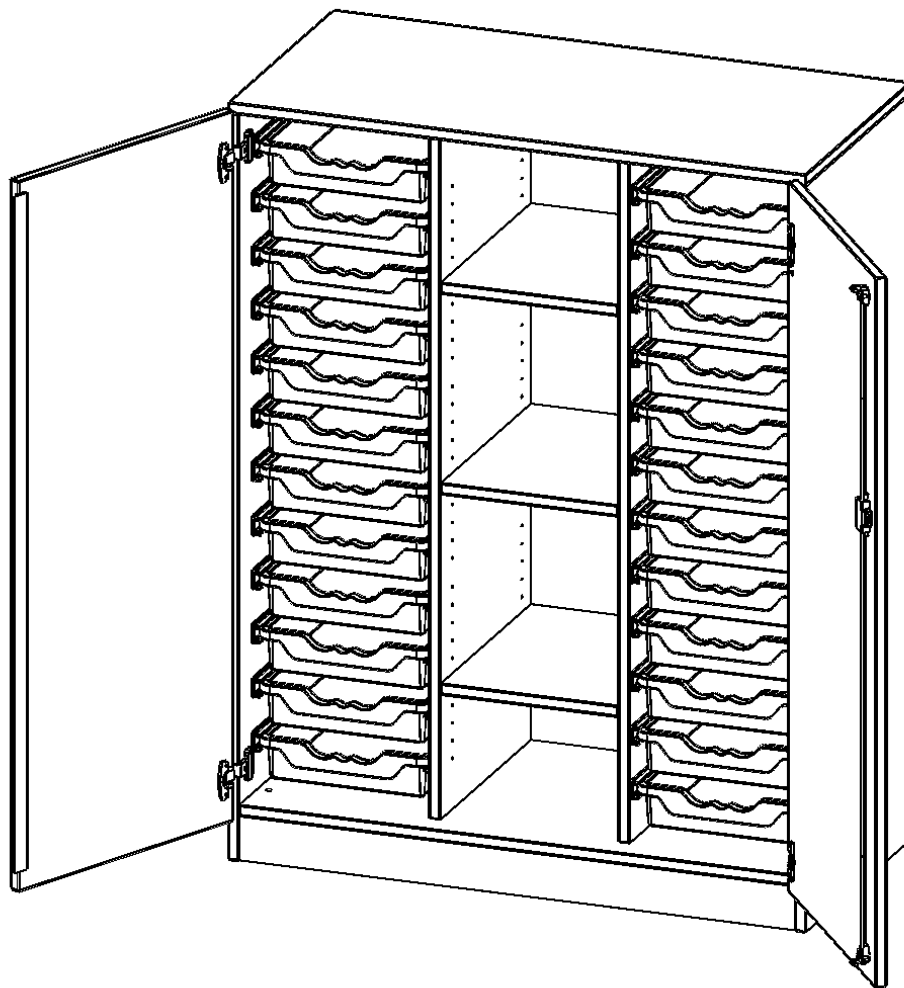

Alle Schränke werden aus melaminharzbeschichteter E1-Feinspanplatte gefertigt, die FSC zertifiziert und formaldehydfrei sind. Als Kanten verwenden wir besonders robuste 2 mm starke ABS Kanten, die unter hoher Temperatur fest verleimt werden. Bitte wählen Sie Ihr Wunschdekor aus unserer Dekorpalette aus. Die Einlegeböden sind im Raster von 32 mm verstellbar. Unsere hochwertigen Bodenträger verfügen über einen "Ausziehstop", so wird verhindert, dass Böden mit Inhalt darauf aus dem Regal oder Schrank rutschen können. Die Türen lassen sich dank 270° öffnender Scharniere an den Korpus anlegen. Sie sind mit einem Schloss verschließbar. An den Türen befindet sich eine Staublippe.

Konfigurieren Sie Ihren Wunsch-Schrank, indem Sie bei den angebotenen Varianten Ihre Auswahl treffen.

Die praktischen ErgoTray Boxen sind in 2 Höhen verfügbar - es gibt hohe und flache Boxen. Wir bieten im Rahmen der evo180 Serie viele Regale und Schränke mit ErgoTray Boxen an. Dass alles zusammen passt, finden Sie auch Schränke und Regale ohne Boxen, aber in den dazu passenden Breiten. Die Sideboards bis 3,5 Ordnerhöhen sind alle wahlweise mit Sockel, fahrbar oder mit stabilen Metallmöbelstellfüßen erhältlich. Die fahrbaren Sideboards verfügen über 4 Rollen, davon sind 2 feststellbar. Die ErgoTray Boxen sind in verschiedenen Farben erhältlich.

EIGENSCHAFTEN

- ErgoTray Schrank, 3,5 Ordnerhöhen
- links und rechts mit je 12 flachen ErgoTray Boxen
- mittig mit 4 offenen Fächern
- mit Sockel
- Sichrückwand, Höhe 136 cm für Standard Ordner

Zubehör

Freistehend

Artikelnummer	E105535TKRK	
Breite / Höhe / Tiefe	1045 mm / 1360 mm / 500 mm	41.1" / 53.5" / 19.7"
Ordnerhöhen	3	
Einlegeböden	3	
Fächer	4	
Aufbewahrungsboxen	24	
Montageart	Freistehend	
Einsatzbereich	Krippe, Kindergarten, Grundschule, Weiterführende Schule, Büro und Objekt	
Material	Kunststoff, Melaminplatte	
Bauart	Abschließbar, Mittelwand, Schubladen, Untermodul	
Produktlinie	evo180	