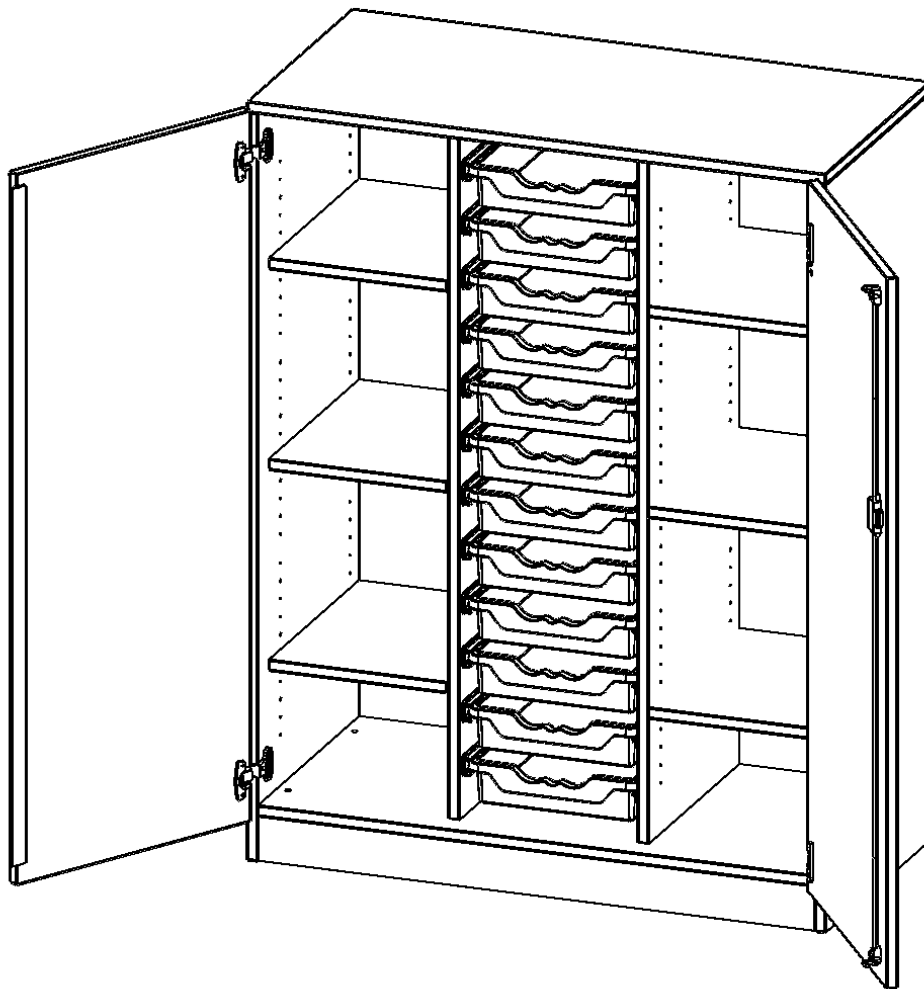

Die evo180 Regale und Schränke in verschiedenen Höhen und Breiten sind ein Kernstück unseres evo180 Schrankwandprogrammes. Die Rückwand ist als Sichrückwand ausgeführt, dementsprechend eignen sich alle evo180 Einzelregale oder Regalwände auch als Raumteiler. Der Sockel hat eine Höhe von 81 mm und ist an der Unterseite mit bodenschonenden Kunststoffgleitern ausgestattet.

Konfigurieren Sie Ihren Wunsch-Schrank, indem Sie bei den angebotenen Varianten Ihre Auswahl treffen.

Die praktischen ErgoTray Boxen sind in 2 Höhen verfügbar - es gibt hohe und flache Boxen. Wir bieten im Rahmen der evo180 Serie viele Regale und Schränke mit ErgoTray Boxen an. Dass alles zusammen passt, finden Sie auch Schränke und Regale ohne Boxen, aber in den dazu passenden Breiten. Die Sideboards bis 3,5 Ordnerhöhen sind alle wahlweise mit Sockel, fahrbar oder mit stabilen Metallmöbelstellfüßen erhältlich. Die fahrbaren Sideboards verfügen über 4 Rollen, davon sind 2 feststellbar. Die ErgoTray Boxen sind in verschiedenen Farben erhältlich.

EIGENSCHAFTEN

- ErgoTray Schrank, 3,5 Ordnerhöhen
- links und rechts mit je 4 offenen Fächern
- mittig mit 12 flachen ErgoTray Boxen
- mit Sockel
- Sichrückwand, Höhe 136 cm für Standard Ordner

Zubehör

Freistehend

Artikelnummer	E105535TRKR	
Breite / Höhe / Tiefe	1045 mm / 1360 mm / 500 mm	41.1" / 53.5" / 19.7"
Ordnerhöhen	3	
Einlegeböden	6	
Fächer	8	
Aufbewahrungsboxen	12	
Montageart	Freistehend	
Einsatzbereich	Krippe, Kindergarten, Grundschule, Weiterführende Schule, Büro und Objekt	
Material	Kunststoff, Melaminplatte	
Bauart	Abschließbar, Mittelwand, Schubladen, Untermodul	
Produktlinie	evo180	