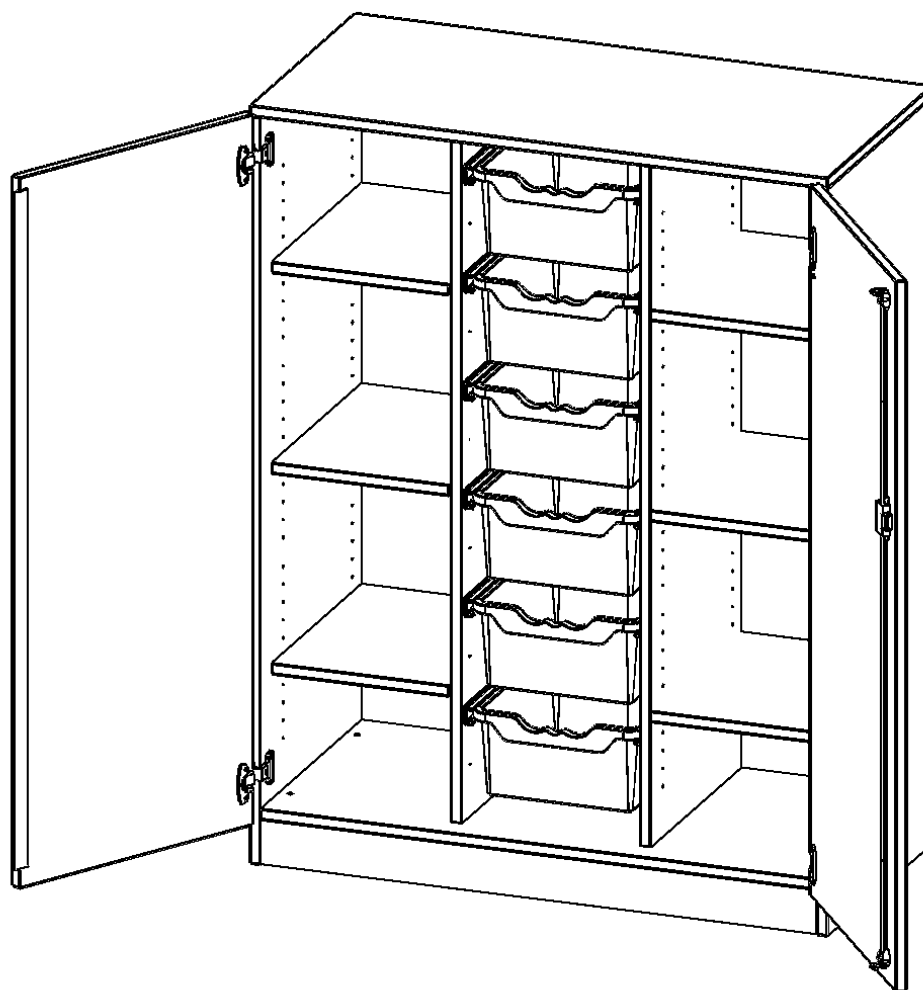

Die evo180 Regale und Schränke in verschiedenen Höhen und Breiten sind ein Kernstück unseres evo180 Schrankwandprogrammes. Die Rückwand ist als Sichrückwand ausgeführt, dementsprechend eignen sich alle evo180 Einzelregale oder Regalwände auch als Raumteiler. Der Sockel hat eine Höhe von 81 mm und ist an der Unterseite mit bodenschonenden Kunststoffgleitern ausgestattet.

Konfigurieren Sie Ihren Wunsch-Schrank, indem Sie bei den angebotenen Varianten Ihre Auswahl treffen.

Die praktischen ErgoTray Boxen sind in 2 Höhen verfügbar - es gibt hohe und flache Boxen. Wir bieten im Rahmen der evo180 Serie viele Regale und Schränke mit ErgoTray Boxen an. Dass alles zusammen passt, finden Sie auch Schränke und Regale ohne Boxen, aber in den dazu passenden Breiten. Die Sideboards bis 3,5 Ordnerhöhen sind alle wahlweise mit Sockel, fahrbar oder mit stabilen Metallmöbelstellfüßen erhältlich. Die fahrbaren Sideboards verfügen über 4 Rollen, davon sind 2 feststellbar. Die ErgoTray Boxen sind in verschiedenen Farben erhältlich.

EIGENSCHAFTEN

- ErgoTray Schrank, 3,5 Ordnerhöhen
- links und rechts mit je 4 offenen Fächern
- mittig mit 6 hohen ErgoTray Boxen
- mit Sockel
- Sichrückwand, Höhe 136 cm für Standard Ordner

Zubehör

Freistehend

Artikelnummer	E105535TRGR	
Breite / Höhe / Tiefe	1045 mm / 1360 mm / 500 mm	41.1" / 53.5" / 19.7"
Ordnerhöhen	3	
Einlegeböden	6	
Fächer	8	
Aufbewahrungsboxen	6	
Montageart	Freistehend	
Einsatzbereich	Krippe, Kindergarten, Grundschule, Weiterführende Schule, Büro und Objekt	
Material	Kunststoff, Melaminplatte	
Bauart	Abschließbar, Mittelwand, Schubladen, Untermodul	
Produktlinie	evo180	