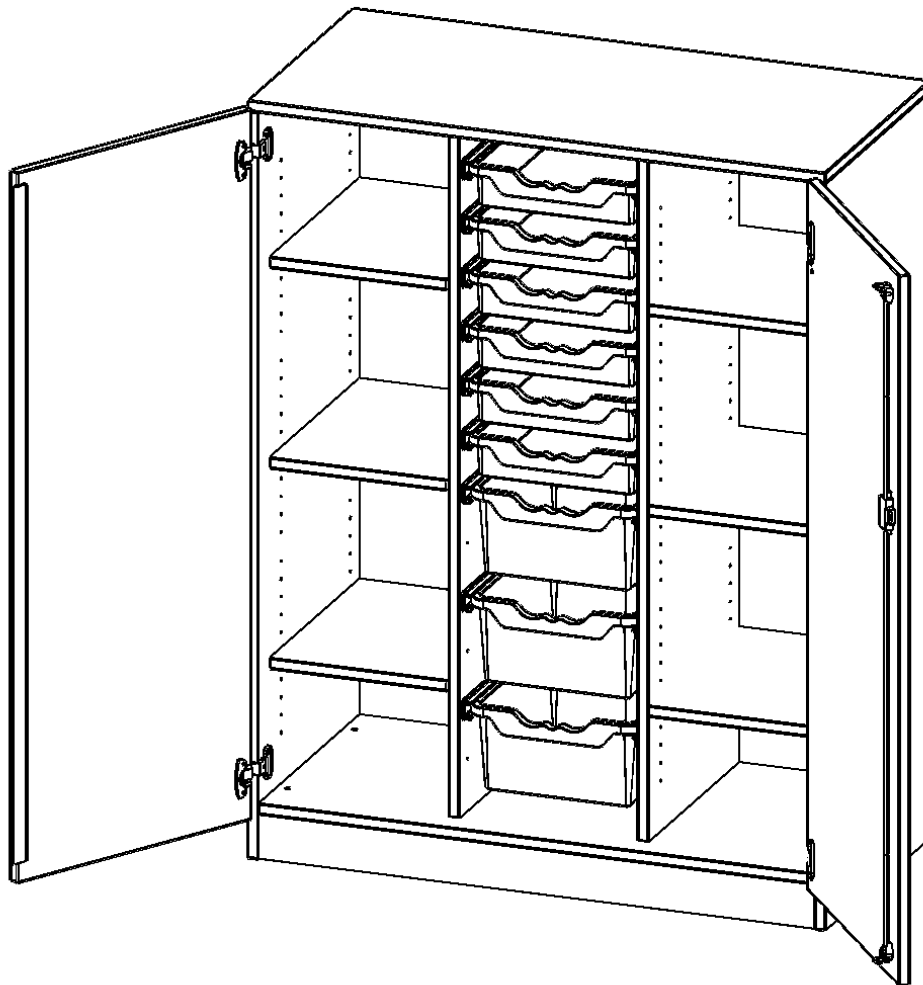

PRODUKTBESCHREIBUNG

Die evo180 Regale und Schränke in verschiedenen Höhen und Breiten sind ein Kernstück unseres evo180 Schrankwandprogrammes. Die Rückwand ist als Sichrückwand ausgeführt, dementsprechend eignen sich alle evo180 Einzelregale oder Regalwände auch als Raumteiler. Der Sockel hat eine Höhe von 81 mm und ist an der Unterseite mit bodenschonenden Kunststoffgleitern ausgestattet.

Konfigurieren Sie Ihren Wunsch-Schrank, indem Sie bei den angebotenen Varianten Ihre Auswahl treffen.

Die praktischen ErgoTray Boxen sind in 2 Höhen verfügbar - es gibt hohe und flache Boxen. Wir bieten im Rahmen der evo180 Serie viele Regale und Schränke mit ErgoTray Boxen an. Dass alles zusammen passt, finden Sie auch Schränke und Regale ohne Boxen, aber in den dazu passenden Breiten. Die Sideboards bis 3,5 Ordnerhöhen sind alle wahlweise mit Sockel, fahrbar oder mit stabilen Metallmöbelstellfüßen erhältlich. Die fahrbaren Sideboards verfügen über 4 Rollen, davon sind 2 feststellbar. Die ErgoTray Boxen sind in verschiedenen Farben erhältlich.

EIGENSCHAFTEN

- ErgoTray Schrank, 3,5 Ordnerhöhen
- links und rechts mit je 4 offenen Fächern
- mittig mit 6 flachen und 3 hohen ErgoTray Boxen
- mit Sockel
- Sichrückwand, Höhe 136 cm für Standard Ordner

Zubehör

Freistehend

Artikelnummer	E105535TRGKR	
Breite / Höhe / Tiefe	1045 mm / 1360 mm / 500 mm	41.1" / 53.5" / 19.7"
Ordnerhöhen	3	
Einlegeböden	6	
Fächer	8	
Aufbewahrungsboxen	9	
Montageart	Freistehend	
Einsatzbereich	Krippe, Kindergarten, Grundschule, Weiterführende Schule, Büro und Objekt	
Material	Kunststoff, Melaminplatte	
Bauart	Abschließbar, Mittelwand, Schubladen, Untermodul	
Produktlinie	evo180	