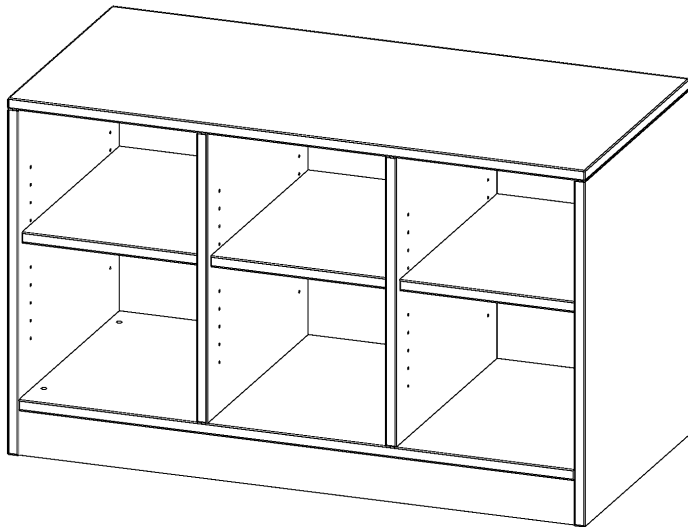

E105515RMM

PRODUKTDATENBLATT
WWW.CONEN-PRODUKTE.DE

REGAL, DREIREIHIG, 1 ORDNERHÖHE - EVO180 SERIE

B/H/T: 104,5X64X50 CM (1,5 ORDNERHÖHEN), MIT SOCKEL (81 MM) UND MITTELWAND, OHNE BOXEN, 3 EINLEGEBOEDEN

PRODUKTBESCHREIBUNG

Die evo180 Regale und Schränke in verschiedenen Höhen und Breiten sind ein Kernstück unseres evo180 Schrankwandprogrammes. Die Rückwand ist als Sichtrückwand ausgeführt, dementsprechend eignen sich alle evo180 Einzelregale oder Regalwände auch als Raumteiler. Der Sockel hat eine Höhe von 81 mm und ist an der Unterseite mit bodenschonenden Kunststoffgleitern ausgestattet.

Konfigurieren Sie Ihr Wunsch Regal indem Sie bei den angebotenen Varianten Ihre Auswahl treffen.

Wir bieten im Rahmen der evo180 Serie viele Regale und Schränke mit ErgoTray Boxen an. Dass alles zusammen passt, finden Sie auch Schränke und Regale ohne Boxen, aber in den dazu passenden Breiten. Die Sideboards bis 3,5 Ordnerhöhen sind alle wahlweise mit Sockel, fahrbar oder mit stabilen Metallmöbelstellfüßen erhältlich. Die fahrbaren Sideboards verfügen über 4 Rollen, davon sind 2 feststellbar. Die ErgoTray Boxen sind in verschiedenen Farben erhältlich.

EIGENSCHAFTEN

- ErgoTray Regal, 1,5 Ordnerhöhen
- ohne Boxen, 6 offene Fächer
- Sichtrückwand
- Höhe 64 cm für Standard Ordner
- mit Sockel

Zubehör

Freistehend

Artikelnummer	E105515RMM	
Breite / Höhe / Tiefe	1045 mm / 640 mm / 500 mm	41.1" / 25.2" / 19.7"
Ordnerhöhen	1	
Einlegeböden	3	
Fächer	6	
Montageart	Freistehend	
Einsatzbereich	Krippe, Kindergarten, Grundschule, Weiterführende Schule, Büro und Objekt	
Material	Kunststoff, Melaminplatte	
Produktlinie	evo180	
Bauart	Mittelwand, Schubladen, Untermodul	