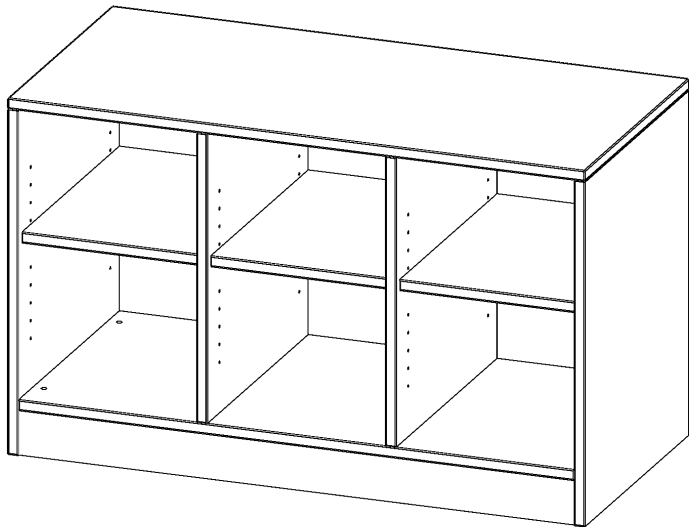

E105515RMM

PRODUKTDATENBLATT
WWW.CONEN-PRODUKTE.DE

REGAL, DREIREIHIG, 1 ORDNERHÖHE - EVO180 SERIE

B/H/T: 104,5X64X50 CM (1,5 ORDNERHÖHEN), MIT SOCKEL (81 MM) UND MITTELWAND, OHNE BOXEN, 3 EINLEGEBOEDEN

PRODUKTBEschREIBUNG

Die evo180 Regale und Schränke in verschiedenen Höhen und Breiten sind ein Kernstück unseres evo180 Schrankwandprogrammes. Die Rückwand ist als Sichtrückwand ausgeführt, dementsprechend eignen sich alle evo180 Einzelregale oder Regalwände auch als Raumteiler. Der Sockel hat eine Höhe von 81 mm und ist an der Unterseite mit bodenschonenden Kunststoffgleitern ausgestattet.

Konfigurieren Sie Ihr Wunsch Regal indem Sie bei den angebotenen Varianten Ihre Auswahl treffen.

Wir bieten im Rahmen der evo180 Serie viele Regale und Schränke mit ErgoTray Boxen an. Dass alles zusammen passt, finden Sie auch Schränke und Regale ohne Boxen, aber in den dazu passenden Breiten. Die Sideboards bis 3,5 Ordnerhöhen sind alle wahlweise mit Sockel, fahrbar oder mit stabilen Metallmöbelstellfüßen erhältlich. Die fahrbaren Sideboards verfügen über 4 Rollen, davon sind 2 feststellbar. Die ErgoTray Boxen sind in verschiedenen Farben erhältlich.

EIGENSCHAFTEN

- ErgoTray Regal, 1,5 Ordnerhöhen
- ohne Boxen, 6 offene Fächer
- Sichtrückwand
- Höhe 64 cm für Standard Ordner
- mit Sockel

Zubehör

Freistehend

Artikelnummer	E105515RMM	
Breite / Höhe / Tiefe	1045 mm / 640 mm / 500 mm	41.1" / 25.2" / 19.7"
Ordnerhöhen	1	
Einlegeböden	3	
Fächer	6	
Montageart	Freistehend	
Einsatzbereich	Krippe, Kindergarten, Grundschule, Weiterführende Schule, Büro und Objekt	
Material	Kunststoff, Melaminplatte	
Produktlinie	evo180	
Bauart	Mittelwand, Schubladen, Untermodul	