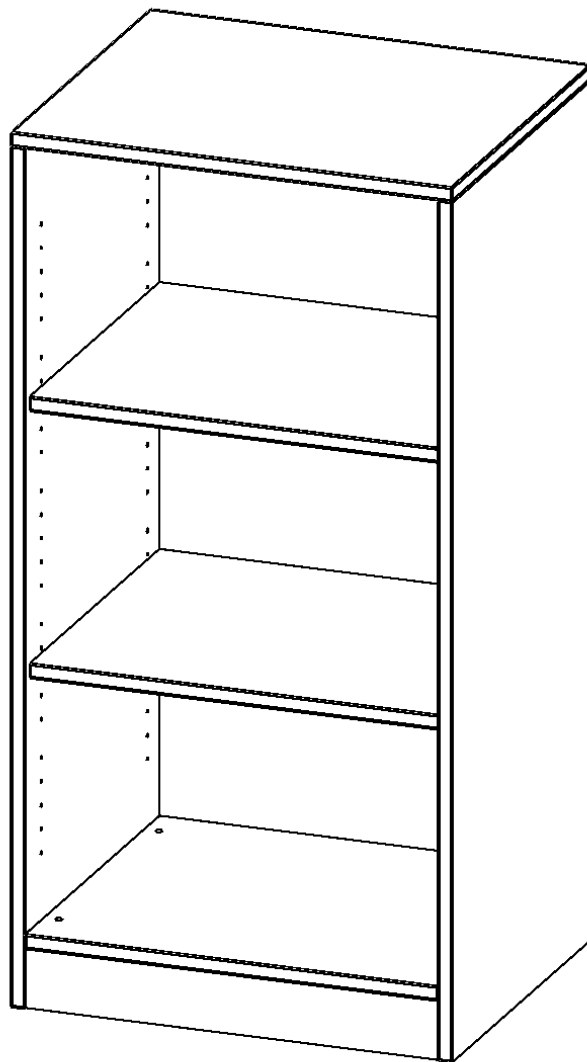

REGAL, 3 ORDNERHÖHEN - SERIE EVO 180

GESAMTHÖHE 118 CM, MIT SOCKEL

PRODUKTBESCHREIBUNG

Die evo180 Regale und Schränke in verschiedenen Höhen und Breiten sind ein Kernstück unseres evo180 Schrankwandprogrammes. Die Rückwand ist als Sichtrückwand ausgeführt, dementsprechend eignen sich alle evo180 Einzelregale oder Regalwände auch als Raumteiler. Der Sockel hat eine Höhe von 81 mm und ist an der Unterseite mit bodenschonenden Kunststoffgleitern ausgestattet.

Alle Regale werden aus melaminharzbeschichteter E1-Feinspanplatte gefertigt, die FSC zertifiziert und formaldehydfrei sind. Als Kanten verwenden wir besonders robuste 2 mm starke ABS Kanten, die unter hoher Temperatur fest verleimt werden. Bitte wählen Sie Ihr Wunschdekor aus unserer Dekorpalette aus. Die Einlegeböden sind im Raster von 32 mm verstellbar. Unsere hochwertigen Bodenträger verfügen über einen "Ausziehstop", so wird verhindert, dass Böden mit Inhalt darauf aus dem Regal oder Schrank rutschen können.

Konfigurieren Sie Ihr Wunsch Regal indem Sie bei den angebotenen Varianten Ihre Auswahl treffen.

EIGENSCHAFTEN

- Freistehendes Regal, 3 Ordnerhöhen
- Sichtrückwand
- Höhe 118 cm für Standard Ordner
- mit Sockel

Zubehör

Freistehend

Artikelnummer	R3R	
Breite / Höhe / Tiefe	600 mm / 1180 mm / 400 mm	23.6" / 46.5" / 15.7"
Ordnerhöhen	3	
Einlegeböden	2	
Fächer	3	
Montageart	Freistehend	
Einsatzbereich	Grundschule, Weiterführende Schule, Büro und Objekt, Konferenzraum	
Material	Melaminplatte	
Produktlinie	evo180	
Bauart	Untermodul	