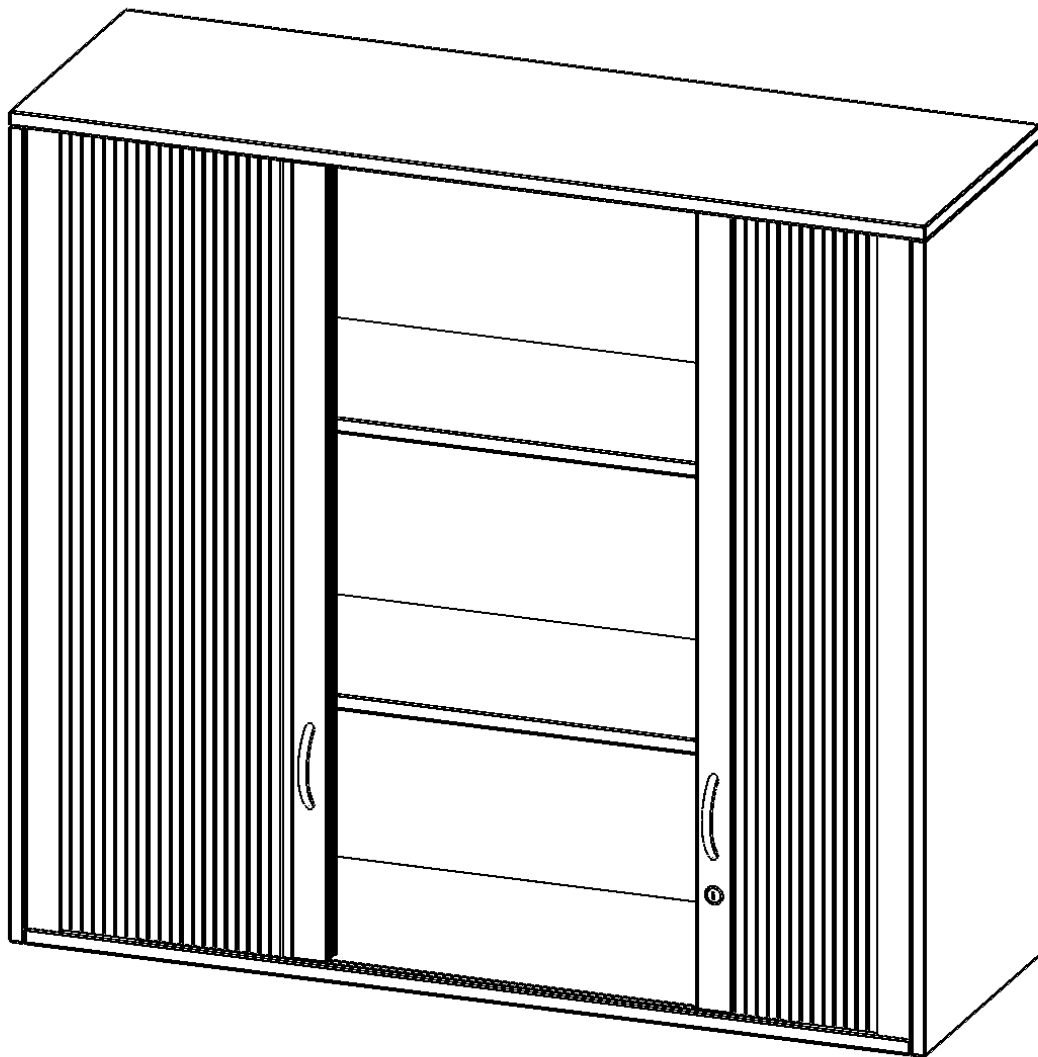

Artikelnummer	Q1203AQ	
Breite / Höhe / Tiefe	1200 mm / 1080 mm / 400 mm	47.2" / 42.5" / 15.7"
Ordnerhöhen	3	
Einlegeböden	4	
Fächer	6	
Montageart	Freistehend	
Einsatzbereich	Grundschule, Weiterführende Schule, Büro und Objekt, Konferenzraum	
Material	Melaminplatte	
Bauart	Abschließbar, Aufsatzmodul	
Produktlinie	evo180	

Conen Produkte GmbH
Conenstr. 4
54497 Morbach-Gonzerath
Germany

T +49 6533 75-100
F +49 6533 75-600
E info@conen-produkte.de
www.conen-produkte.de

© Copyright by Conen Produkte GmbH

10.03.2026
Seite 2/2