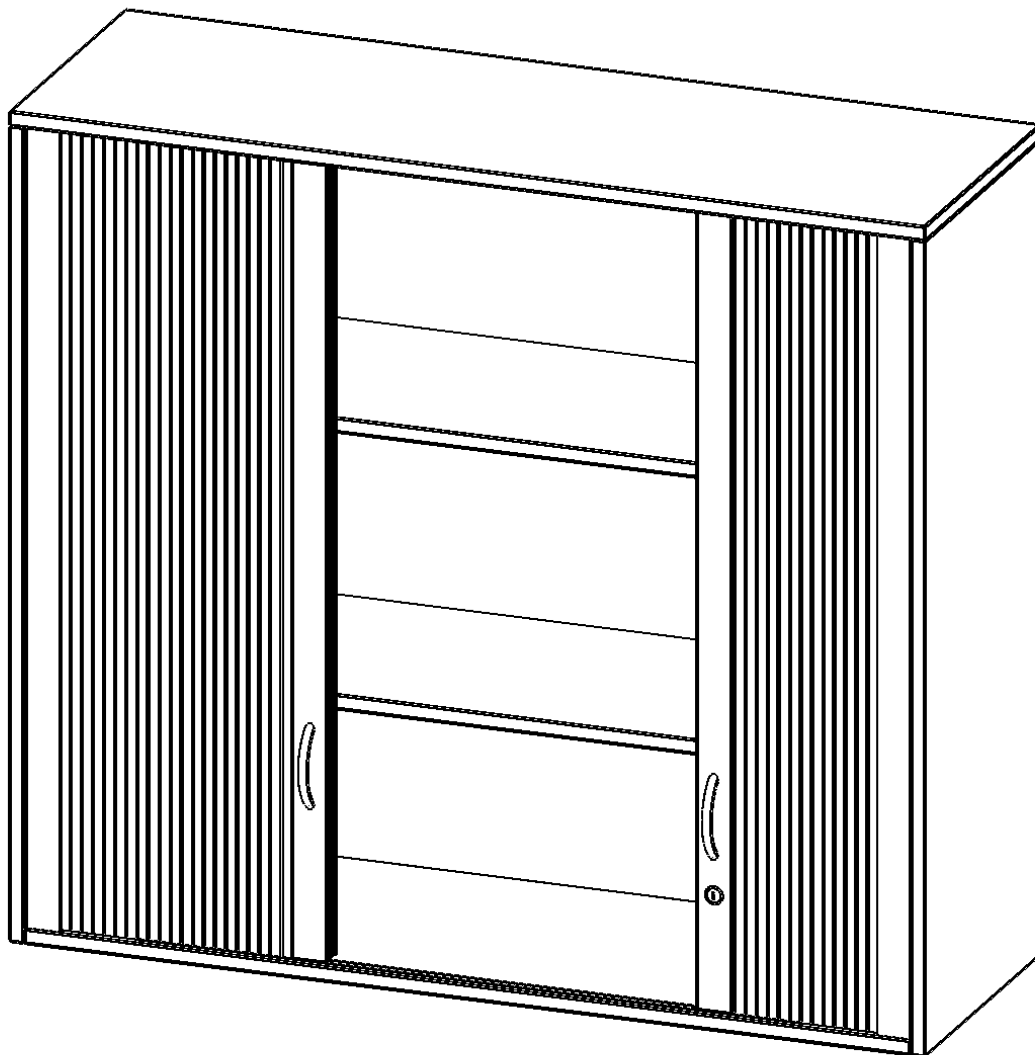

Artikelnummer	Q1203AQ	
Breite / Höhe / Tiefe	1200 mm / 1080 mm / 400 mm	47.2" / 42.5" / 15.7"
Ordnerhöhen	3	
Einlegeböden	4	
Fächer	6	
Montageart	Freistehend	
Einsatzbereich	Grundschule, Weiterführende Schule, Büro und Objekt, Konferenzraum	
Material	Melaminplatte	
Bauart	Abschließbar, Aufsatzmodul	
Produktlinie	evo180	

Conen Produkte GmbH
Conenstr. 4
54497 Morbach-Gonzerath
Germany

T +49 6533 75-100
F +49 6533 75-600
E info@conen-produkte.de
www.conen-produkte.de

© Copyright by Conen Produkte GmbH

10.03.2026
Seite 2/2