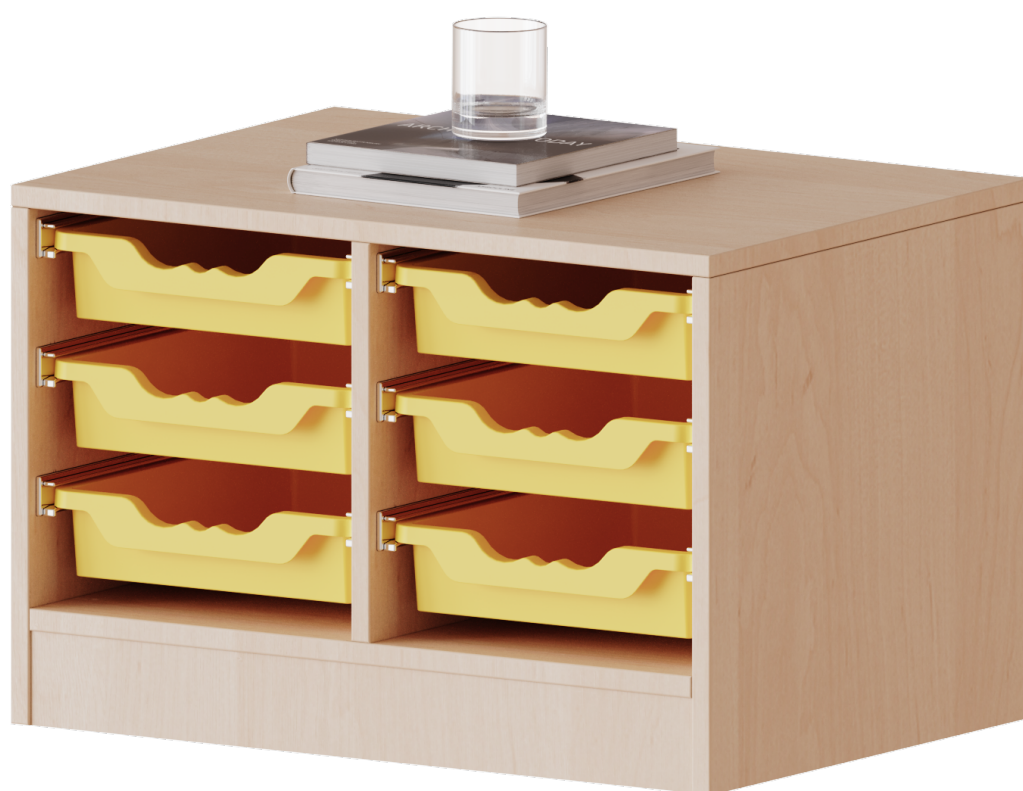

E701K

PRODUKTDATENBLATT
WWW.CONEN-PRODUKTE.DE

ERGOTRAY REGAL, ZWEIREIHIG, 1 ORDNERHÖHE - EVO180 SERIE

BREITE 70,3 CM, GESAMTHÖHE 46 CM, MIT SOCKEL, 6 FLACHE ERGOTRAY BOXEN

PRODUKTBESCHREIBUNG

Die evo180 Regale und Schränke in verschiedenen Höhen und Breiten sind ein Kernstück unseres evo180 Schrankwandprogrammes. Die Rückwand ist als Sichtrückwand ausgeführt, dementsprechend eignen sich alle evo180 Einzelregale oder Regalwände auch als Raumteiler. Der Sockel hat eine Höhe von 81 mm und ist an der Unterseite mit bodenschonenden Kunststoffgleitern ausgestattet.

Die Einlegeböden sind im Raster von 32 mm verstellbar. Unsere hochwertigen Bodenträger verfügen über einen "Ausziehstop", so wird verhindert, dass Böden mit Inhalt darauf aus dem Regal oder Schrank rutschen können.

Konfigurieren Sie Ihr Wunsch Regal indem Sie bei den angebotenen Varianten Ihre Auswahl treffen.

Die praktischen ErgoTray Boxen sind in 2 Höhen verfügbar - es gibt hohe und flache Boxen. Wir bieten im Rahmen der evo180 Serie viele Regale und Schränke mit ErgoTray Boxen an. Dass alles zusammen passt, finden Sie auch Schränke und Regale ohne Boxen, aber in den dazu passenden Breiten. Die Sideboards bis 3,5 Ordnerhöhen sind alle wahlweise mit Sockel, fahrbar oder mit stabilen Metallmöbelstellfüßen erhältlich. Die fahrbaren Sideboards verfügen über 4 Rollen, davon sind 2 feststellbar. Die ErgoTray Boxen sind in verschiedenen Farben erhältlich.

EIGENSCHAFTEN

- ErgoTray Regal, 1 Ordnerhöhe
- mit 6 flachen ErgoTray Boxen
- Sichtrückwand
- Höhe 46 cm für Standard Ordner

Zubehör

Freistehend

Artikelnummer	E701K	
Breite / Höhe / Tiefe	703 mm / 460 mm / 400 mm	27.7" / 18.1" / 15.7"
Ordnerhöhen	1	
Aufbewahrungsboxen	4	
Montageart	Freistehend	
Einsatzbereich	Krippe, Kindergarten, Grundschule, Weiterführende Schule, Büro und Objekt	
Material	Kunststoff, Melaminplatte	
Produktlinie	evo180	
Bauart	Mittelwand, Untermodul	