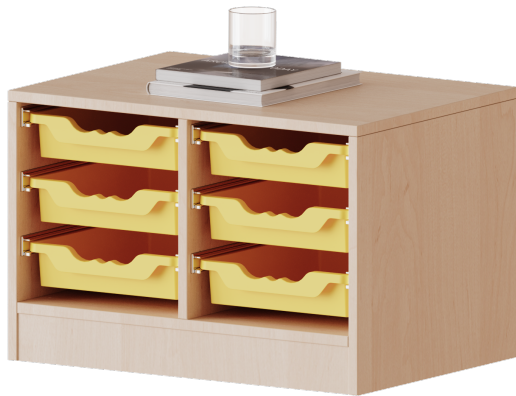

E701K

PRODUKTDATENBLATT
WWW.CONEN-PRODUKTE.DE

ERGOTRAY REGAL, ZWEIREIHIG, 1 ORDNERHÖHE - EVO180 SERIE

BREITE 70,3 CM, GESAMTHÖHE 46 CM, MIT SOCKEL, 6 FLACHE ERGOTRAY BOXEN

PRODUKTBESCHREIBUNG

Die evo180 Regale und Schränke in verschiedenen Höhen und Breiten sind ein Kernstück unseres evo180 Schrankwandprogrammes. Die Rückwand ist als Sichtrückwand ausgeführt, dementsprechend eignen sich alle evo180 Einzelregale oder Regalwände auch als Raumteiler. Der Sockel hat eine Höhe von 81 mm und ist an der Unterseite mit bodenschonenden Kunststoffgleitern ausgestattet.

Alle Regale werden aus melaminharzbeschichteter E1-Feinspanplatte gefertigt, die FSC zertifiziert und formaldehydfrei sind. Als Kanten verwenden wir besonders robuste 2 mm starke ABS Kanten, die unter hoher Temperatur fest verleimt werden. Bitte wählen Sie Ihr Wunschdekor aus unserer Dekorpalette aus.

Die Einlegeböden sind im Raster von 32 mm verstellbar. Unsere hochwertigen Bodenträger verfügen über einen "Ausziehstop", so wird verhindert, dass Böden mit Inhalt darauf aus dem Regal oder Schrank rutschen können.

Konfigurieren Sie Ihr Wunsch Regal indem Sie bei den angebotenen Varianten Ihre Auswahl treffen.

Die praktischen ErgoTray Boxen sind in 2 Höhen verfügbar - es gibt hohe und flache Boxen. Wir bieten im Rahmen der evo180 Serie viele Regale und Schränke mit ErgoTray Boxen an. Dass alles zusammen passt, finden Sie auch Schränke und Regale ohne Boxen, aber in den dazu passenden Breiten. Die Sideboards bis 3,5 Ordnerhöhen sind alle wahlweise mit Sockel, fahrbar oder mit stabilen Metallmöbelstellfüßen erhältlich. Die fahrbaren Sideboards verfügen über 4 Rollen, davon sind 2 feststellbar. Die ErgoTray Boxen sind in verschiedenen Farben erhältlich.