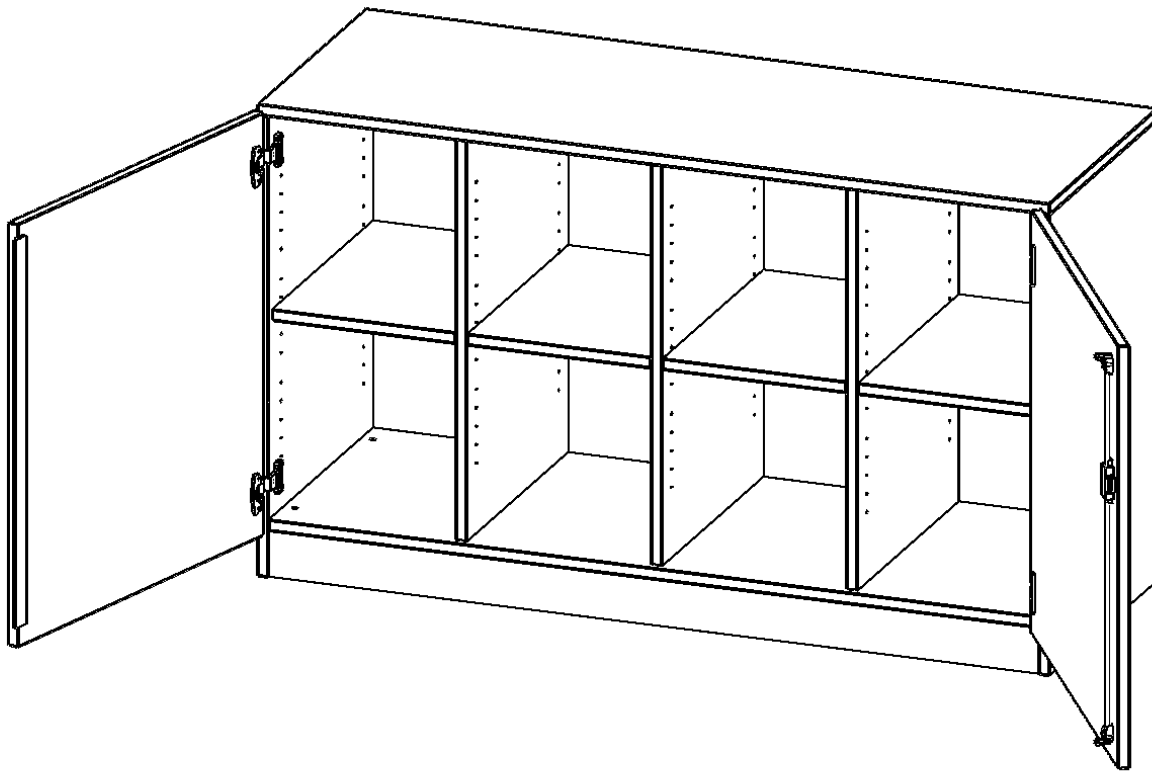

### PRODUKTBESCHREIBUNG

Die evo180 Regale und Schränke in verschiedenen Höhen und Breiten sind ein Kernstück unseres evo180 Schrankwandprogrammes. Die Rückwand ist als Sichrückwand ausgeführt, dementsprechend eignen sich alle evo180 Einzelregale oder Regalwände auch als Raumteiler. Der Sockel hat eine Höhe von 81 mm und ist an der Unterseite mit bodenschonenden Kunststoffgleitern ausgestattet.

Konfigurieren Sie Ihren Wunsch-Schrank, indem Sie bei den angebotenen Varianten Ihre Auswahl treffen.

Wir bieten im Rahmen der evo180 Serie viele Regale und Schränke mit ErgoTray Boxen an. Dass alles zusammen passt, finden Sie auch Schränke und Regale ohne Boxen, aber in den dazu passenden Breiten. Die Sideboards bis 3,5 Ordnerhöhen sind alle wahlweise mit Sockel, fahrbar oder mit stabilen Metallmöbelstellfüßen erhältlich. Die fahrbaren Sideboards verfügen über 4 Rollen, davon sind 2 feststellbar. Die ErgoTray Boxen sind in verschiedenen Farben erhältlich.

### EIGENSCHAFTEN

- ErgoTray Schrank, 2 Ordnerhöhen
- ohne Boxen, 8 offene Fächer
- Sichrückwand
- Höhe 82 cm für Standard Ordner

### Zubehör

Freistehend

Artikelnummer	E13952TMMM	
Breite / Höhe / Tiefe	1387 mm / 820 mm / 500 mm	54.6" / 32.3" / 19.7"
Ordnerhöhen	2	
Einlegeböden	4	
Fächer	8	
Montageart	Freistehend	
Einsatzbereich	Krippe, Kindergarten, Grundschule, Weiterführende Schule, Büro und Objekt	
Material	Kunststoff, Melaminplatte	
Bauart	Abschließbar, Mittelwand, Schubladen, Untermodul	
Produktlinie	evo180	