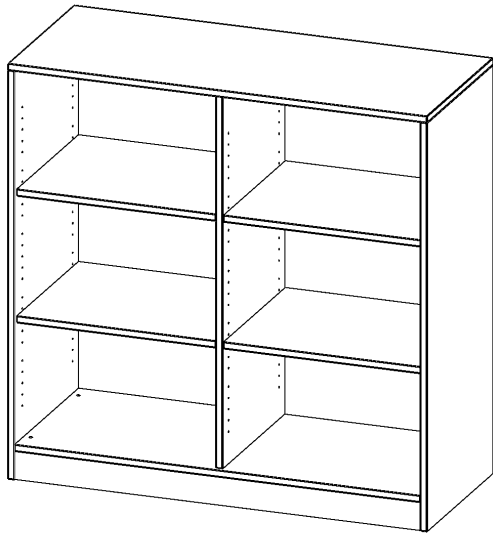

R12053RM

PRODUKTDATENBLATT
WWW.CONEN-PRODUKTE.DE

REGAL, 3 ORDNERHÖHEN - SERIE EVO 180

MIT SOCKEL, B/H/T: 120X118X50 CM, MIT MITTELWAND

PRODUKTBESCHREIBUNG

Unsere evo180 Regale und Schränke in verschiedenen Höhen und Breiten, sind ein Kernstück unseres evo180 Schrankwandprogrammes. Die Rückwand ist als Sichtrückwand ausgeführt, dementsprechend eignen sich alle evo180 Einzelregale oder Regalwände auch als Raumteiler. Der Sockel hat eine Höhe von 81 mm und ist an der Unterseite mit bodenschonenden Kunststoffgleitern ausgestattet.

Alle Regale werden aus melaminharzbeschichteter E1-Feinspanplatte gefertigt, welche FSC zertifiziert und formaldehydfrei sind. Als Kanten verwenden wir besonders robuste 2 mm starke ABS Kanten, die unter hoher Temperatur fest verleimt werden. Bitte wählen Sie Ihr Wunschdekor aus unserer Dekorpalette aus. Die Einlegeböden sind im Raster von 32 mm verstellbar. Unsere hochwertigen Bodenträger verfügen über einen "Ausziehstop", so wird verhindert, dass Böden mit Inhalt aus dem Regal oder Schrank rutschen können.

Konfigurieren Sie Ihr Wunsch Regal, indem Sie bei den angebotenen Varianten Ihre Auswahl treffen.

EIGENSCHAFTEN

- Freistehendes Regal, 3 Ordnerhöhen
- mit Mittelwand
- Sichtrückwand
- Höhe 118 cm für Standard Ordner
- mit Sockel

Zubehör

Freistehend

Artikelnummer	R12053RM	
Breite / Höhe / Tiefe	1200 mm / 1180 mm / 500 mm	47.2" / 46.5" / 19.7"
Ordnerhöhen	3	
Einlegeböden	4	
Fächer	6	
Montageart	Freistehend	
Einsatzbereich	Grundschule, Weiterführende Schule, Büro und Objekt, Konferenzraum	
Material	Melaminplatte	
Produktlinie	evo180	
Bauart	Mittelwand, Untermodul	