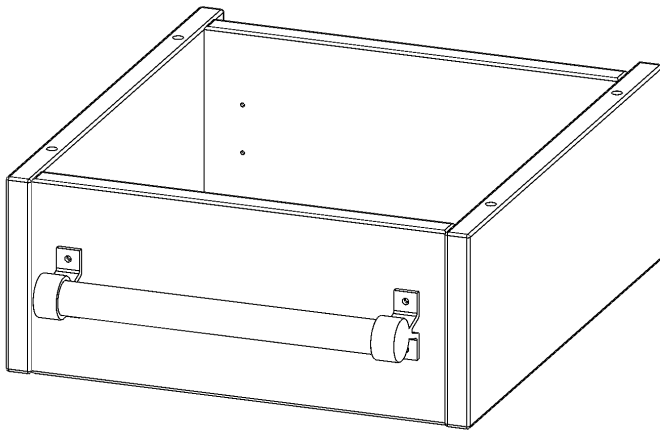

Y364LF

PRODUKTDATENBLATT
WWW.CONEN-PRODUKTE.DE

LEITERZARGE ZUR AUFNAHME EINER LEITER - SERIE EVO180

GESAMTHÖHE 15 CM, FÜR 36,1 CM BREITE UND 40 CM TIEFE SCHRANKWÄNDE

PRODUKTBESCHREIBUNG

Die evo180 Serie ist so ausgelegt, dass Sie Schrankwände bis zu 8 Ordnerhöhen zusammenstellen können. Ab Höhen über 6 Ordnerhöhen empfehlen wir jedoch den Einsatz einer Leiterzarge. Entweder auf Ordnerhöhe 5 oder Ordnerhöhe 6 platziert.

Bei einer Leiterzarge handelt es sich um ein Zwischenstück, welches ähnlich wie ein Socket gebaut wird. Die Höhe der Leiterzarge beträgt 15 cm. An der Zarge wird ein Aluminiumrohr mittels entsprechenden Halterungen so montiert, dass die jeweils passenden Einhängel Leitern sicher eingehängt werden können.

EIGENSCHAFTEN

- Höhe 15 cm
- zur Montage auf Ordnerhöhe 5 oder 6
- stabiles Aluminiumrohr

Zubehör

Artikelnummer	Y364LF	
Breite / Höhe / Tiefe	361 mm / 150 mm / 400 mm	14.2" / 5.9" / 15.7"
Einsatzbereich	Weiterführende Schule, Büro und Objekt, Konferenzraum	
Material	Aluminium	
Produktlinie	evo180	