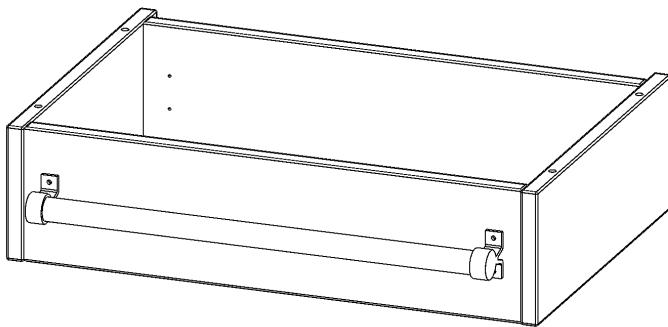

Y604LF

PRODUKTDATENBLATT
WWW.CONEN-PRODUKTE.DE

LEITERZARGE ZUR AUFNAHME EINER LEITER - SERIE EVO180

GESAMTHÖHE 15 CM, FÜR 60 CM BREITE UND 40 CM TIEFE SCHRANKWÄNDE

PRODUKTBESCHREIBUNG

Die evo180 Serie ist so ausgelegt, dass Sie Schrankwände bis zu 8 Ordnerhöhen zusammenstellen können. Ab Höhen über 6 Ordnerhöhen empfehlen wir jedoch den Einsatz einer Leiterzarge. Entweder auf Ordnerhöhe 5 oder Ordnerhöhe 6 platziert.

Bei einer Leiterzarge handelt es sich um ein Zwischenstück, welches ähnlich wie ein Socket gebaut wird. Die Höhe der Leiterzarge beträgt 15 cm. An der Zarge wird ein Aluminiumrohr mittels entsprechenden Halterungen so montiert, dass die jeweils passenden Einhängelaternen sicher eingehängt werden können.

Zubehör

EIGENSCHAFTEN

- Höhe 15 cm
- zur Montage auf Ordnerhöhe 5 oder 6
- stabiles Aluminiumrohr

Artikelnummer	Y604LF	
Breite / Höhe / Tiefe	600 mm / 150 mm / 400 mm	23.6" / 5.9" / 15.7"
Einsatzbereich	Weiterführende Schule, Büro und Objekt, Konferenzraum	
Material	Aluminium	
Produktlinie	evo180	