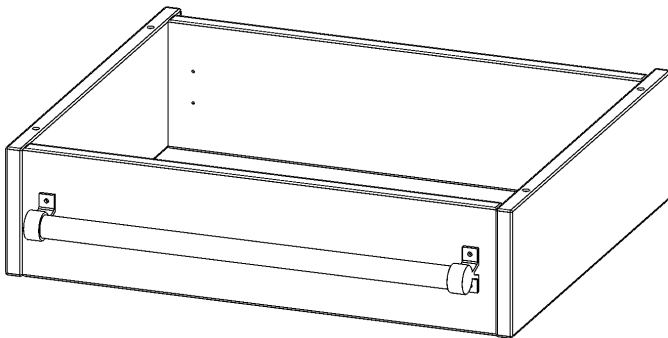

Y605LF

PRODUKTDATENBLATT
WWW.CONEN-PRODUKTE.DE

LEITERZARGE ZUR AUFNAHME EINER LEITER - SERIE EVO180

GESAMTHÖHE 15 CM, FÜR 60 CM BREITE UND 50 CM TIEFE SCHRANKWÄNDE

PRODUKTBESCHREIBUNG

Die evo180 Serie ist so ausgelegt, dass Sie Schrankwände bis zu 8 Ordnerhöhen zusammenstellen können. Ab Höhen über 6 Ordnerhöhen empfehlen wir jedoch den Einsatz einer Leiterzarge. Entweder auf Ordnerhöhe 5 oder Ordnerhöhe 6 platziert.

Bei einer Leiterzarge handelt es sich um ein Zwischenstück, welches ähnlich wie ein Socket gebaut wird. Die Höhe der Leiterzarge beträgt 15 cm. An der Zarge wird ein Aluminiumrohr mittels entsprechenden Halterungen so montiert, dass die jeweils passenden Einhängelaternen sicher eingehängt werden können.

Zubehör

EIGENSCHAFTEN

- Höhe 15 cm
- zur Montage auf Ordnerhöhe 5 oder 6
- stabiles Aluminiumrohr

Artikelnummer	Y605LF	
Breite / Höhe / Tiefe	600 mm / 150 mm / 500 mm	23.6" / 5.9" / 19.7"
Einsatzbereich	Weiterführende Schule, Büro und Objekt, Konferenzraum	
Material	Aluminium	
Produktlinie	evo180	