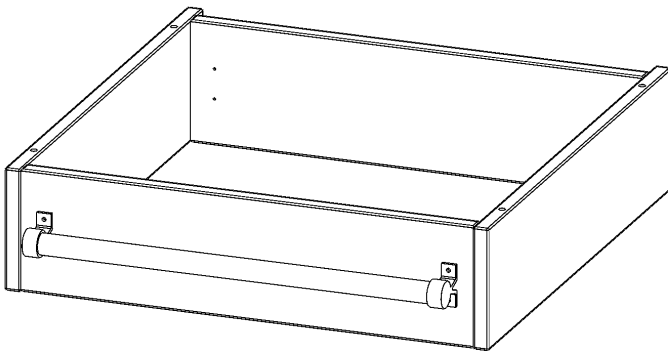

## LEITERZARGE ZUR AUFNAHME EINER LEITER - SERIE EVO180

GESAMTHÖHE 15 CM, FÜR 60 CM BREITE UND 60 CM TIEFE SCHRANKWÄNDE

### PRODUKTBESCHREIBUNG

Die evo180 Serie ist so ausgelegt, dass Sie Schrankwände bis zu 8 Ordnerhöhen zusammenstellen können. Ab Höhen über 6 Ordnerhöhen empfehlen wir jedoch den Einsatz einer Leiterzarge. Entweder auf Ordnerhöhe 5 oder Ordnerhöhe 6 platziert.

Bei einer Leiterzarge handelt es sich um ein Zwischenstück, welches ähnlich wie ein Socket gebaut wird. Die Höhe der Leiterzarge beträgt 15 cm. An der Zarge wird ein Aluminiumrohr mittels entsprechenden Halterungen so montiert, dass die jeweils passenden Einhängelaternen sicher eingehängt werden können.

### EIGENSCHAFTEN

- Höhe 15 cm
- zur Montage auf Ordnerhöhe 5 oder 6
- stabiles Aluminiumrohr