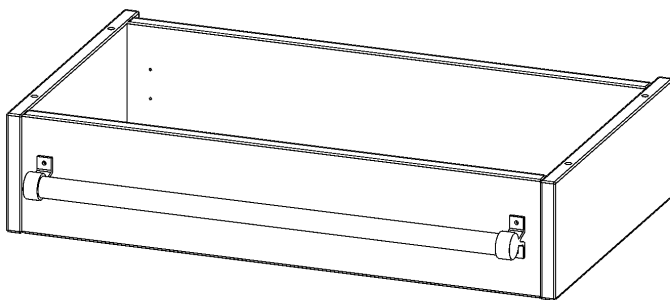

## LEITERZARGE ZUR AUFNAHME EINER LEITER - SERIE EVO180

GESAMTHÖHE 15 CM, FÜR 70,3 CM BREITE UND 40 CM TIEFE SCHRANKWÄNDE

### PRODUKTBESCHREIBUNG

Die evo180 Serie ist so ausgelegt, dass Sie Schrankwände bis zu 8 Ordnerhöhen zusammenstellen können. Ab Höhen über 6 Ordnerhöhen empfehlen wir jedoch den Einsatz einer Leiterzarge. Entweder auf Ordnerhöhe 5 oder Ordnerhöhe 6 platziert.

Bei einer Leiterzarge handelt es sich um ein Zwischenstück, welches ähnlich wie ein Socket gebaut wird. Die Höhe der Leiterzarge beträgt 15 cm. An der Zarge wird ein Aluminiumrohr mittels entsprechenden Halterungen so montiert, dass die jeweils passenden Einhängelaternen sicher eingehängt werden können.

### EIGENSCHAFTEN

- Höhe 15 cm
- zur Montage auf Ordnerhöhe 5 oder 6
- stabiles Aluminiumrohr

Artikelnummer	Y704LF	
Breite / Höhe / Tiefe	703 mm / 150 mm / 400 mm	27.7" / 5.9" / 15.7"
Einsatzbereich	Weiterführende Schule, Büro und Objekt, Konferenzraum	
Material	Aluminium	
Produktlinie	evo180	