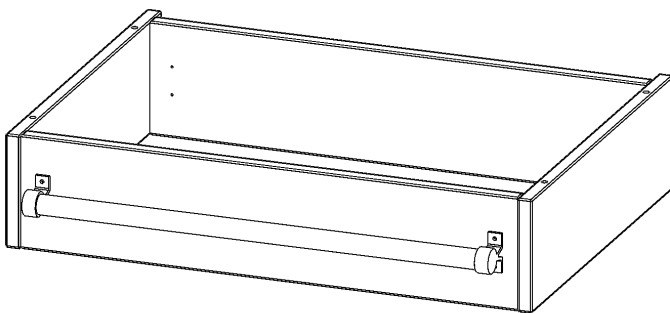

## LEITERZARGE ZUR AUFNAHME EINER LEITER - SERIE EVO180

GESAMTHÖHE 15 CM, FÜR 70,3 CM BREITE UND 50 CM TIEFE SCHRANKWÄNDE

### PRODUKTBESCHREIBUNG

Die evo180 Serie ist so ausgelegt, dass Sie Schrankwände bis zu 8 Ordnerhöhen zusammenstellen können. Ab Höhen über 6 Ordnerhöhen empfehlen wir jedoch den Einsatz einer Leiterzarge. Entweder auf Ordnerhöhe 5 oder Ordnerhöhe 6 platziert.

Bei einer Leiterzarge handelt es sich um ein Zwischenstück, welches ähnlich wie ein Socket gebaut wird. Die Höhe der Leiterzarge beträgt 15 cm. An der Zarge wird ein Aluminiumrohr mittels entsprechenden Halterungen so montiert, dass die jeweils passenden Einhängelaternen sicher eingehängt werden können.

### EIGENSCHAFTEN

- Höhe 15 cm
- zur Montage auf Ordnerhöhe 5 oder 6
- stabiles Aluminiumrohr