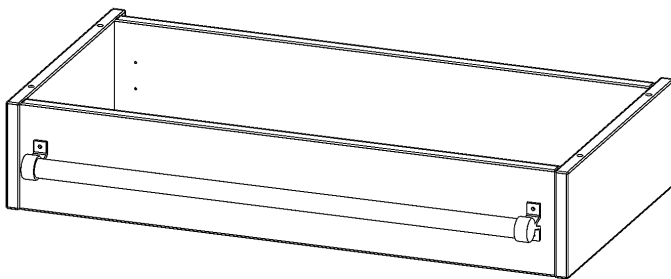

Y804LF

PRODUKTDATENBLATT
WWW.CONEN-PRODUKTE.DE

LEITERZARGE ZUR AUFNAHME EINER LEITER - SERIE EVO180

GESAMTHÖHE 15 CM, FÜR 80 CM BREITE UND 40 CM TIEFE SCHRANKWÄNDE

PRODUKTBESCHREIBUNG

Die evo180 Serie ist so ausgelegt, dass Sie Schrankwände bis zu 8 Ordnerhöhen zusammenstellen können. Ab Höhen über 6 Ordnerhöhen empfehlen wir jedoch den Einsatz einer Leiterzarge. Entweder auf Ordnerhöhe 5 oder Ordnerhöhe 6 platziert.

Bei einer Leiterzarge handelt es sich um ein Zwischenstück, welches ähnlich wie ein Socket gebaut wird. Die Höhe der Leiterzarge beträgt 15 cm. An der Zarge wird ein Aluminiumrohr mittels entsprechenden Halterungen so montiert, dass die jeweils passenden Einhängelaternen sicher eingehängt werden können.

EIGENSCHAFTEN

- Höhe 15 cm
- zur Montage auf Ordnerhöhe 5 oder 6
- stabiles Aluminiumrohr

Zubehör

Artikelnummer	Y804LF	
Breite / Höhe / Tiefe	800 mm / 150 mm / 400 mm	31.5" / 5.9" / 15.7"
Einsatzbereich	Weiterführende Schule, Büro und Objekt, Konferenzraum	
Material	Aluminium	
Produktlinie	evo180	