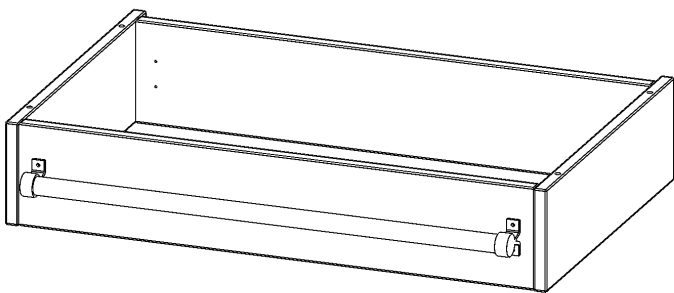

## LEITERZARGE ZUR AUFNAHME EINER LEITER - SERIE EVO180

GESAMTHÖHE 15 CM, FÜR 80 CM BREITE UND 50 CM TIEFE SCHRANKWÄNDE

### PRODUKTBESCHREIBUNG

Die evo180 Serie ist so ausgelegt, dass Sie Schrankwände bis zu 8 Ordnerhöhen zusammenstellen können. Ab Höhen über 6 Ordnerhöhen empfehlen wir jedoch den Einsatz einer Leiterzarge. Entweder auf Ordnerhöhe 5 oder Ordnerhöhe 6 platziert.

Bei einer Leiterzarge handelt es sich um ein Zwischenstück, welches ähnlich wie ein Socket gebaut wird. Die Höhe der Leiterzarge beträgt 15 cm. An der Zarge wird ein Aluminiumrohr mittels entsprechenden Halterungen so montiert, dass die jeweils passenden Einhängelaternen sicher eingehängt werden können.

### EIGENSCHAFTEN

- Höhe 15 cm
- zur Montage auf Ordnerhöhe 5 oder 6
- stabiles Aluminiumrohr