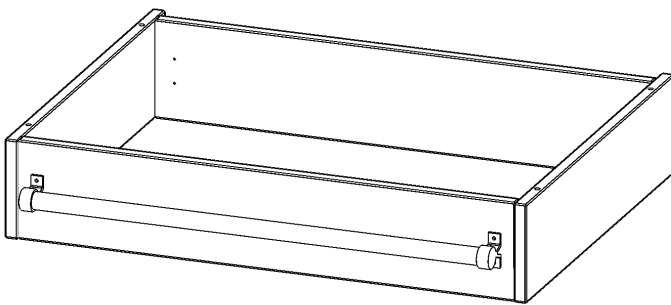

## LEITERZARGE ZUR AUFNAHME EINER LEITER - SERIE EVO180

GESAMTHÖHE 15 CM, FÜR 80 CM BREITE UND 60 CM TIEFE SCHRANKWÄNDE

### PRODUKTBESCHREIBUNG

Die evo180 Serie ist so ausgelegt, dass Sie Schrankwände bis zu 8 Ordnerhöhen zusammenstellen können. Ab Höhen über 6 Ordnerhöhen empfehlen wir jedoch den Einsatz einer Leiterzarge. Entweder auf Ordnerhöhe 5 oder Ordnerhöhe 6 platziert.

Bei einer Leiterzarge handelt es sich um ein Zwischenstück, welches ähnlich wie ein Socket gebaut wird. Die Höhe der Leiterzarge beträgt 15 cm. An der Zarge wird ein Aluminiumrohr mittels entsprechenden Halterungen so montiert, dass die jeweils passenden Einhängel Leitern sicher eingehängt werden können.

### EIGENSCHAFTEN

- Höhe 15 cm
- zur Montage auf Ordnerhöhe 5 oder 6
- stabiles Aluminiumrohr