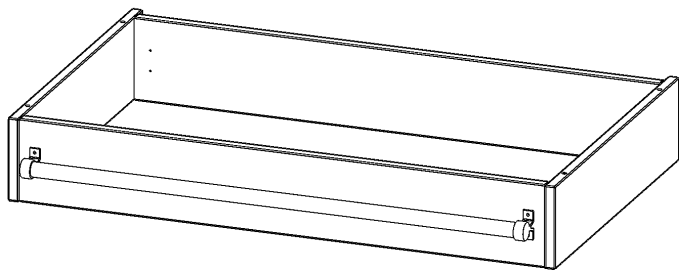

## LEITERZARGE ZUR AUFNAHME EINER LEITER - SERIE EVO180

GESAMTHÖHE 15 CM, FÜR 100 CM BREITE UND 60 CM TIEFE SCHRANKWÄNDE

### PRODUKTBESCHREIBUNG

Die evo180 Serie ist so ausgelegt, dass Sie Schrankwände bis zu 8 Ordnerhöhen zusammenstellen können. Ab Höhen über 6 Ordnerhöhen empfehlen wir jedoch den Einsatz einer Leiterzarge. Entweder auf Ordnerhöhe 5 oder Ordnerhöhe 6 platziert.

Bei einer Leiterzarge handelt es sich um ein Zwischenstück, welches ähnlich wie ein Socket gebaut wird. Die Höhe der Leiterzarge beträgt 15 cm. An der Zarge wird ein Aluminiumrohr mittels entsprechenden Halterungen so montiert, dass die jeweils passenden Einhängelaternen sicher eingehängt werden können.

### EIGENSCHAFTEN

- Höhe 15 cm
- zur Montage auf Ordnerhöhe 5 oder 6
- stabiles Aluminiumrohr