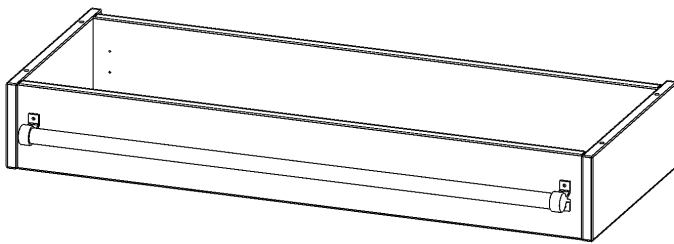

## LEITERZARGE ZUR AUFNAHME EINER LEITER - SERIE EVO180

GESAMTHÖHE 15 CM, FÜR 104,5 CM BREITE UND 40 CM TIEFE SCHRANKWÄNDE

### PRODUKTBESCHREIBUNG

Die evo180 Serie ist so ausgelegt, dass Sie Schrankwände bis zu 8 Ordnerhöhen zusammenstellen können. Ab Höhen über 6 Ordnerhöhen empfehlen wir jedoch den Einsatz einer Leiterzarge. Entweder auf Ordnerhöhe 5 oder Ordnerhöhe 6 platziert.

Bei einer Leiterzarge handelt es sich um ein Zwischenstück, welches ähnlich wie ein Socket gebaut wird. Die Höhe der Leiterzarge beträgt 15 cm. An der Zarge wird ein Aluminiumrohr mittels entsprechenden Halterungen so montiert, dass die jeweils passenden Einhängel Leitern sicher eingehängt werden können.

### EIGENSCHAFTEN

- Höhe 15 cm
- zur Montage auf Ordnerhöhe 5 oder 6
- stabiles Aluminiumrohr

Artikelnummer	Y1054LF	
Breite / Höhe / Tiefe	1045 mm / 150 mm / 400 mm	41.1" / 5.9" / 15.7"
Einsatzbereich	Weiterführende Schule, Büro und Objekt, Konferenzraum	
Material	Aluminium	
Produktlinie	evo180	