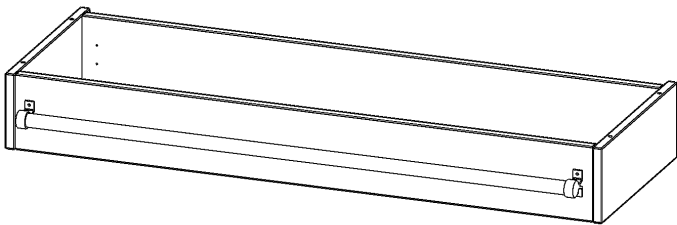

Y1204LF

PRODUKTDATENBLATT
WWW.CONEN-PRODUKTE.DE

LEITERZARGE ZUR AUFNAHME EINER LEITER - SERIE EVO180

GESAMTHÖHE 15 CM, FÜR 120 CM BREITE UND 40 CM TIEFE SCHRANKWÄNDE

PRODUKTBESCHREIBUNG

Die evo180 Serie ist so ausgelegt, dass Sie Schrankwände bis zu 8 Ordnerhöhen zusammenstellen können. Ab Höhen über 6 Ordnerhöhen empfehlen wir jedoch den Einsatz einer Leiterzarge. Entweder auf Ordnerhöhe 5 oder Ordnerhöhe 6 platziert.

Bei einer Leiterzarge handelt es sich um ein Zwischenstück, welches ähnlich wie ein Socket gebaut wird. Die Höhe der Leiterzarge beträgt 15 cm. An der Zarge wird ein Aluminiumrohr mittels entsprechenden Halterungen so montiert, dass die jeweils passenden Einhängelaternen sicher eingehängt werden können.

EIGENSCHAFTEN

- Höhe 15 cm
- zur Montage auf Ordnerhöhe 5 oder 6
- stabiles Aluminiumrohr

Zubehör

| | | |
|-----------------------|---|----------------------|
| Artikelnummer | Y1204LF | |
| Breite / Höhe / Tiefe | 1200 mm / 150 mm / 400 mm | 47.2" / 5.9" / 15.7" |
| Einsatzbereich | Weiterführende Schule, Büro und Objekt, Konferenzraum | |
| Material | Aluminium | |
| Produktlinie | evo180 | |