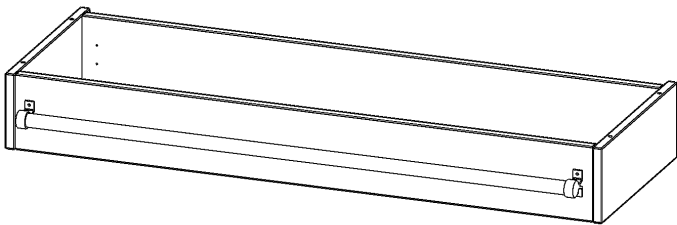

## LEITERZARGE ZUR AUFNAHME EINER LEITER - SERIE EVO180

GESAMTHÖHE 15 CM, FÜR 120 CM BREITE UND 40 CM TIEFE SCHRANKWÄNDE

### PRODUKTBESCHREIBUNG

Die evo180 Serie ist so ausgelegt, dass Sie Schrankwände bis zu 8 Ordnerhöhen zusammenstellen können. Ab Höhen über 6 Ordnerhöhen empfehlen wir jedoch den Einsatz einer Leiterzarge. Entweder auf Ordnerhöhe 5 oder Ordnerhöhe 6 platziert.

Bei einer Leiterzarge handelt es sich um ein Zwischenstück, welches ähnlich wie ein Socket gebaut wird. Die Höhe der Leiterzarge beträgt 15 cm. An der Zarge wird ein Aluminiumrohr mittels entsprechenden Halterungen so montiert, dass die jeweils passenden Einhängelaternen sicher eingehängt werden können.

### EIGENSCHAFTEN

- Höhe 15 cm
- zur Montage auf Ordnerhöhe 5 oder 6
- stabiles Aluminiumrohr