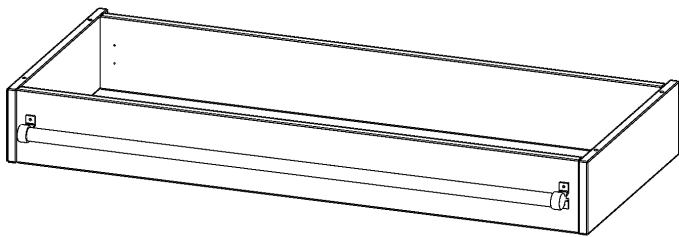

Y1205LF

PRODUKTDATENBLATT
WWW.CONEN-PRODUKTE.DE

LEITERZARGE ZUR AUFNAHME EINER LEITER - SERIE EVO180

GESAMTHÖHE 15 CM, FÜR 120 CM BREITE UND 50 CM TIEFE SCHRANKWÄNDE

PRODUKTBESCHREIBUNG

Die evo180 Serie ist so ausgelegt, dass Sie Schrankwände bis zu 8 Ordnerhöhen zusammenstellen können. Ab Höhen über 6 Ordnerhöhen empfehlen wir jedoch den Einsatz einer Leiterzarge. Entweder auf Ordnerhöhe 5 oder Ordnerhöhe 6 platziert.

Bei einer Leiterzarge handelt es sich um ein Zwischenstück, welches ähnlich wie ein Socket gebaut wird. Die Höhe der Leiterzarge beträgt 15 cm. An der Zarge wird ein Aluminiumrohr mittels entsprechenden Halterungen so montiert, dass die jeweils passenden Einhängelaternen sicher eingehängt werden können.

Zubehör

EIGENSCHAFTEN

- Höhe 15 cm
- zur Montage auf Ordnerhöhe 5 oder 6
- stabiles Aluminiumrohr

Artikelnummer	Y1205LF	
Breite / Höhe / Tiefe	1200 mm / 150 mm / 500 mm	47.2" / 5.9" / 19.7"
Einsatzbereich	Weiterführende Schule, Büro und Objekt, Konferenzraum	
Material	Aluminium	
Produktlinie	evo180	