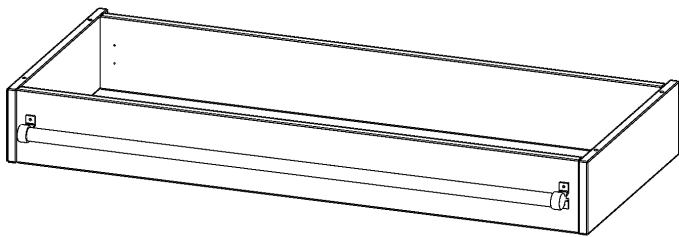

Y1205LF

PRODUKTDATENBLATT
WWW.CONEN-PRODUKTE.DE

LEITERZARGE ZUR AUFNAHME EINER LEITER - SERIE EVO180

GESAMTHÖHE 15 CM, FÜR 120 CM BREITE UND 50 CM TIEFE SCHRANKWÄNDE

PRODUKTBEschREIBUNG

Die evo180 Serie ist so ausgelegt, dass Sie Schrankwände bis zu 8 Ordnerhöhen zusammenstellen können. Ab Höhen über 6 Ordnerhöhen empfehlen wir jedoch den Einsatz einer Leiterzarge. Entweder auf Ordnerhöhe 5 oder Ordnerhöhe 6 platziert.

Bei einer Leiterzarge handelt es sich um ein Zwischenstück, welches ähnlich wie ein Socket gebaut wird. Die Höhe der Leiterzarge beträgt 15 cm. An der Zarge wird ein Aluminiumrohr mittels entsprechenden Halterungen so montiert, dass die jeweils passenden Einhängel Leitern sicher eingehängt werden können.

EIGENSCHAFTEN

- Höhe 15 cm
- zur Montage auf Ordnerhöhe 5 oder 6
- stabiles Aluminiumrohr

Zubehör

Artikelnummer	Y1205LF	
Breite / Höhe / Tiefe	1200 mm / 150 mm / 500 mm	47.2" / 5.9" / 19.7"
Einsatzbereich	Weiterführende Schule, Büro und Objekt, Konferenzraum	
Material	Aluminium	
Produktlinie	evo180	