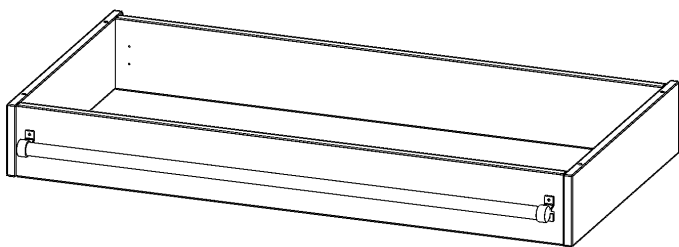

## LEITERZARGE ZUR AUFNAHME EINER LEITER - SERIE EVO180

GESAMTHÖHE 15 CM, FÜR 120 CM BREITE UND 60 CM TIEFE SCHRANKWÄNDE

### PRODUKTBESCHREIBUNG

Die evo180 Serie ist so ausgelegt, dass Sie Schrankwände bis zu 8 Ordnerhöhen zusammenstellen können. Ab Höhen über 6 Ordnerhöhen empfehlen wir jedoch den Einsatz einer Leiterzarge. Entweder auf Ordnerhöhe 5 oder Ordnerhöhe 6 platziert.

Bei einer Leiterzarge handelt es sich um ein Zwischenstück, welches ähnlich wie ein Socket gebaut wird. Die Höhe der Leiterzarge beträgt 15 cm. An der Zarge wird ein Aluminiumrohr mittels entsprechenden Halterungen so montiert, dass die jeweils passenden Einhängelaternen sicher eingehängt werden können.

### EIGENSCHAFTEN

- Höhe 15 cm
- zur Montage auf Ordnerhöhe 5 oder 6
- stabiles Aluminiumrohr