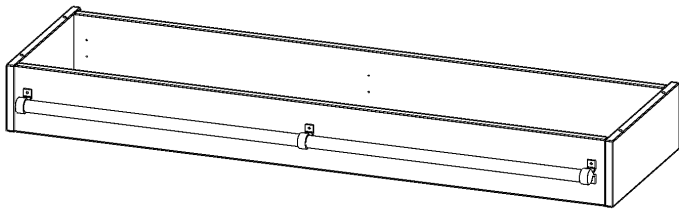

Y1394LF

PRODUKTDATENBLATT
WWW.CONEN-PRODUKTE.DE

LEITERZARGE ZUR AUFNAHME EINER LEITER - SERIE EVO180

GESAMTHÖHE 15 CM, FÜR 138,7 CM BREITE UND 40 CM TIEFE SCHRANKWÄNDE

PRODUKTBESCHREIBUNG

Die evo180 Serie ist so ausgelegt, dass Sie Schrankwände bis zu 8 Ordnerhöhen zusammenstellen können. Ab Höhen über 6 Ordnerhöhen empfehlen wir jedoch den Einsatz einer Leiterzarge. Entweder auf Ordnerhöhe 5 oder Ordnerhöhe 6 platziert.

Bei einer Leiterzarge handelt es sich um ein Zwischenstück, welches ähnlich wie ein Socket gebaut wird. Die Höhe der Leiterzarge beträgt 15 cm. An der Zarge wird ein Aluminiumrohr mittels entsprechenden Halterungen so montiert, dass die jeweils passenden Einhängelaternen sicher eingehängt werden können.

EIGENSCHAFTEN

- Höhe 15 cm
- zur Montage auf Ordnerhöhe 5 oder 6
- stabiles Aluminiumrohr

Zubehör

Artikelnummer	Y1394LF	
Breite / Höhe / Tiefe	1387 mm / 150 mm / 400 mm	54.6" / 5.9" / 15.7"
Einsatzbereich	Weiterführende Schule, Büro und Objekt, Konferenzraum	
Material	Aluminium	
Produktlinie	evo180	