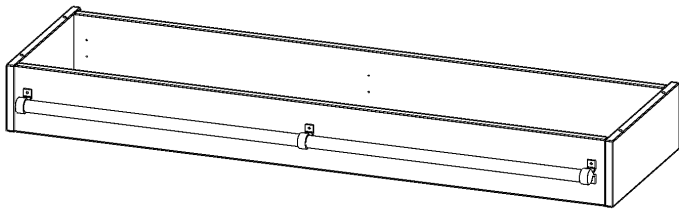

Y1394LF

PRODUKTDATENBLATT
WWW.CONEN-PRODUKTE.DE

LEITERZARGE ZUR AUFNAHME EINER LEITER - SERIE EVO180

GESAMTHÖHE 15 CM, FÜR 138,7 CM BREITE UND 40 CM TIEFE SCHRANKWÄNDE

PRODUKTBECHREIBUNG

Die evo180 Serie ist so ausgelegt, dass Sie Schrankwände bis zu 8 Ordnerhöhen zusammenstellen können. Ab Höhen über 6 Ordnerhöhen empfehlen wir jedoch den Einsatz einer Leiterzarge. Entweder auf Ordnerhöhe 5 oder Ordnerhöhe 6 platziert.

Bei einer Leiterzarge handelt es sich um ein Zwischenstück, welches ähnlich wie ein Socket gebaut wird. Die Höhe der Leiterzarge beträgt 15 cm. An der Zarge wird ein Aluminiumrohr mittels entsprechenden Halterungen so montiert, dass die jeweils passenden Einhängelaternen sicher eingehängt werden können.

EIGENSCHAFTEN

- Höhe 15 cm
- zur Montage auf Ordnerhöhe 5 oder 6
- stabiles Aluminiumrohr

Zubehör

Artikelnummer	Y1394LF	
Breite / Höhe / Tiefe	1387 mm / 150 mm / 400 mm	54.6" / 5.9" / 15.7"
Einsatzbereich	Weiterführende Schule, Büro und Objekt, Konferenzraum	
Material	Aluminium	
Produktlinie	evo180	