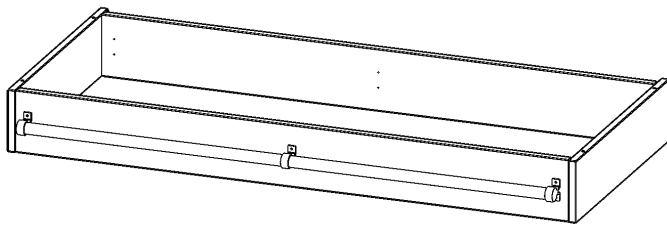

Y1396LF

PRODUKTDATENBLATT
WWW.CONEN-PRODUKTE.DE

LEITERZARGE ZUR AUFNAHME EINER LEITER - SERIE EVO180

GESAMTHÖHE 15 CM, FÜR 138,7 CM BREITE UND 60 CM TIEFE SCHRANKWÄNDE

PRODUKTBESCHREIBUNG

Die evo180 Serie ist so ausgelegt, dass Sie Schrankwände bis zu 8 Ordnerhöhen zusammenstellen können. Ab Höhen über 6 Ordnerhöhen empfehlen wir jedoch den Einsatz einer Leiterzarge. Entweder auf Ordnerhöhe 5 oder Ordnerhöhe 6 platziert.

Bei einer Leiterzarge handelt es sich um ein Zwischenstück, welches ähnlich wie ein Socket gebaut wird. Die Höhe der Leiterzarge beträgt 15 cm. An der Zarge wird ein Aluminiumrohr mittels entsprechenden Halterungen so montiert, dass die jeweils passenden Einhängelaternen sicher eingehängt werden können.

EIGENSCHAFTEN

- Höhe 15 cm
- zur Montage auf Ordnerhöhe 5 oder 6
- stabiles Aluminiumrohr

Zubehör

Artikelnummer	Y1396LF	
Breite / Höhe / Tiefe	1387 mm / 150 mm / 600 mm	54.6" / 5.9" / 23.6"
Einsatzbereich	Weiterführende Schule, Büro und Objekt, Konferenzraum	
Material	Aluminium	
Produktlinie	evo180	