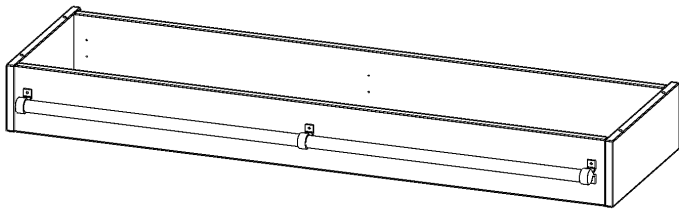

Y1414LF

PRODUKTDATENBLATT
WWW.CONEN-PRODUKTE.DE

LEITERZARGE ZUR AUFNAHME EINER LEITER - SERIE EVO180

GESAMTHÖHE 15 CM, FÜR 140,6 CM BREITE UND 40 CM TIEFE SCHRANKWÄNDE

PRODUKTBESCHREIBUNG

Die evo180 Serie ist so ausgelegt, dass Sie Schrankwände bis zu 8 Ordnerhöhen zusammenstellen können. Ab Höhen über 6 Ordnerhöhen empfehlen wir jedoch den Einsatz einer Leiterzarge. Entweder auf Ordnerhöhe 5 oder Ordnerhöhe 6 platziert.

Bei einer Leiterzarge handelt es sich um ein Zwischenstück, welches ähnlich wie ein Sockel gebaut wird. Die Höhe der Leiterzarge beträgt 15 cm. An der Zarge wird ein Aluminiumrohr mittels entsprechenden Halterungen so montiert, dass die jeweils passenden Einhängelaternen sicher eingehängt werden können.

Zubehör

EIGENSCHAFTEN

- Höhe 15 cm
- zur Montage auf Ordnerhöhe 5 oder 6
- stabiles Aluminiumrohr

| | | |
|-----------------------|---|----------------------|
| Artikelnummer | Y1414LF | |
| Breite / Höhe / Tiefe | 1406 mm / 150 mm / 400 mm | 55.4" / 5.9" / 15.7" |
| Einsatzbereich | Weiterführende Schule, Büro und Objekt, Konferenzraum | |
| Material | Aluminium | |
| Produktlinie | evo180 | |