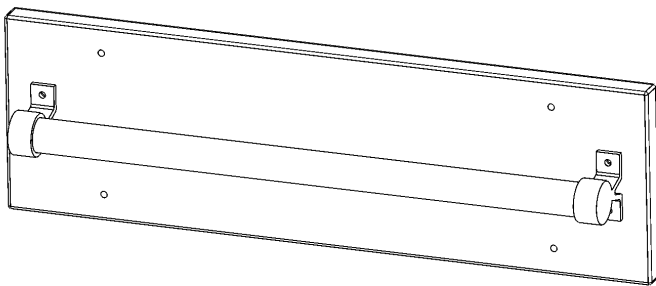

## LEITERPARKSTATION FÜR EINHÄNGELEITER / LEITERZARGE - SERIE EVO180

FÜR 50 CM TIEFE SCHRANKWÄNDE, ZUR SEITLICHEN BEFESTIGUNG AN SCHRANK (AB SCHRANKTIEFE 50CM) ODER AN DER WAND

### PRODUKTBESCHREIBUNG

Unsere Leiterparkstation dient im wahrsten Sinne des Wortes zum „Parken“ der Leiter an der Schrankseite oder an einer anderen Stelle im Raum an der Wand. Die Platte mit einem kurzen Stück Alurohr zur Aufnahme der Leiter, kann seitlich an der Schrankwand oder an einer Wand im Raum befestigt werden.

### EIGENSCHAFTEN

- -kann an der Schrankwand oder an einer Wand irgendwo im Raum montiert werden
- -so ist die Leiter sauber verwahrt, bis Sie diese benötigen
- -einfache Montage

Wandmontiert

Artikelnummer	YLPS50	
Breite / Höhe / Tiefe	500 mm / 150 mm / 60 mm	19.7" / 5.9" / 2.4"
Montageart	Massive Wände	
Einsatzbereich	Weiterführende Schule, Büro und Objekt, Konferenzraum	
Material	Aluminium, Melaminplatte	
Produktlinie	evo180	